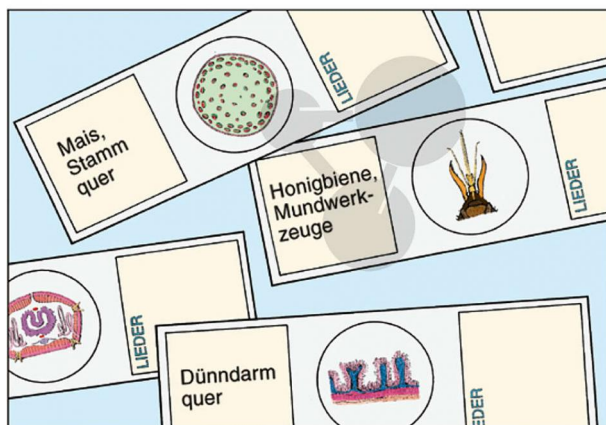

Sada A, 25 preparátů

Nezávazná informace o pomůcce od www.conatex.cz ke dni 11.04.2025/DE1

Objednací číslo: 1000500

na stránku s
pomůckou

5.443,20 Kč s DPH

Zoologie

- Amoeba proteus, améby
- Hydra, nezmar, plán stavby láčkovců
- Lumbricus, žížala, střed těla, příčný řez.
- Daphnia (hrotnatka) a Cyclops (buchanka), malí korýši z planktonu
- Musca domestica, moucha domácí, hlava s ústním ústrojím
- Musca domestica, moucha domácí, končetina s polštářky
- Apis melifera, včela medonosná, přední a zadní křídlo

Histologie a anatomie člověka

- Dlaždicový epitel, izolované buňky. Buněčná jádra / buněčná plazma
- Kosterní svalstvo, podélný řez.
- Kost hovězího dobytka, příčný řez. Lamelové systémy
- Kůže hlavy s vlasovými kořínky, podélný řez
- Roztěr lidské krve. Zbarvení podle Giemsky

Bakterie a nižší rostliny

- Bakterie zubního povlaku, grampozitivní + gramnegativní
- Diatomeae (rozsivky). Rozptýlený preparát
- Spirogyra, šroubatka, spirálovité chloroplasty
- Mucor nebo Rhizopus, hlavičková plíseň, podhoubí
- Mech, stonky s listy, celý jedinec

CONATEX-DIDACTIC učební pomůcky, s.r.o. – Experimentální zařízení pro vědu a techniku

Společnost je zapsána v obchodním rejstříku Městského soudu v Praze oddíl C, vložka 69887
Jednatel: RNDr. Jan Hotmar, Christoph Wolfspurger, www.conatex.cz

SÍDLA SPOLEČNOSTI

Velvarská 1698/31, 160 00 Praha 6, Česká republika
Telefon: (+420) 224 310 671, Fax: (+420) 224 310 676
E-mail: info@conatex.cz

PREDAJNÁ KANCELÁRIA

Zámocká 30, 811 01 Bratislava, Slovensko
Telefón: (+421) 220 545 137, Fax: (+421) 220 545 138
E-mail: info@conatex.sk