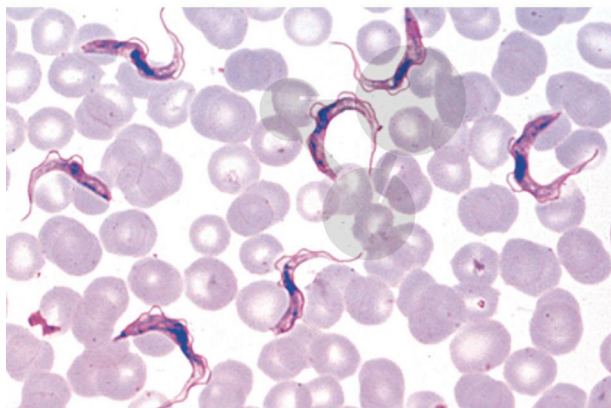

Sada C, 50 preparátů

Nezávazná informace o pomůcce od www.conatex.cz ke dni 11.04.2025/DE1

Objednací číslo: 1000700

na stránku s
pomůckou

11.318,40 Kč s DPH

Zoologie

- Trypanozoma spavičná (Trypanosoma gambiense), původce spavé nemoci
- Zimnička (Plasmodium berghei), prvek způsobující malárii
- Radiolaria, mřížovci
- Foraminifera, dírkonošci
- Obelia, pohárovka, celý jedinec
- Hydra, nezmar, příčné řezy
- Planaria, ploštěnka, příčný řez tělem
- Apis mellifica, včela medonosná, hlava
- Apis mellifica, břicho dělnice, příčný řez
- Ctenocephalus, psí blecha, celý jedinec
- Dermanyssus gallinae, čmelík kuří, celý jedinec
- Helix pomatia, hlemýžď zahradní, hermafroditní žláza, příčný řez
- Mya arenaria, rozchlípka písečná, žábry v příčném a podélném řezu
- Branchiostoma lanceolatum, kopínatec plžovitý, příčný řez
- Letky a prachové peří ptáka, celé pero
- Kůže a orgány larvy mloka, příčný řez
- Embryo kuřete po 48 hodinách, příčný řez

Histologie a anatomie člověka

- Vaječník kočky, příčný řez
- Varle myši, příčný řez. Vývoj spermií
- Mozeček kočky, příčný řez. Purkyňovy buňky

CONATEX-DIDACTIC učební pomůcky, s.r.o. – Experimentální zařízení pro vědu a techniku

Společnost je zapsána v obchodním rejstříku Městského soudu v Praze oddíl C, vložka 69887
Jednatelé: RNDr. Jan Hotmar, Christoph Wolfspurger, www.conatex.cz

SÍDLA SPOLEČNOSTI

Velvarská 1698/31, 160 00 Praha 6, Česká republika
Telefon: (+420) 224 310 671, Fax: (+420) 224 310 676
E-mail: info@conatex.cz

PREDAJNÁ KANCELÁRIA

Zámocká 30, 811 01 Bratislava, Slovensko
Telefón: (+421) 220 545 137, Fax: (+421) 220 545 138
E-mail: info@conatex.sk