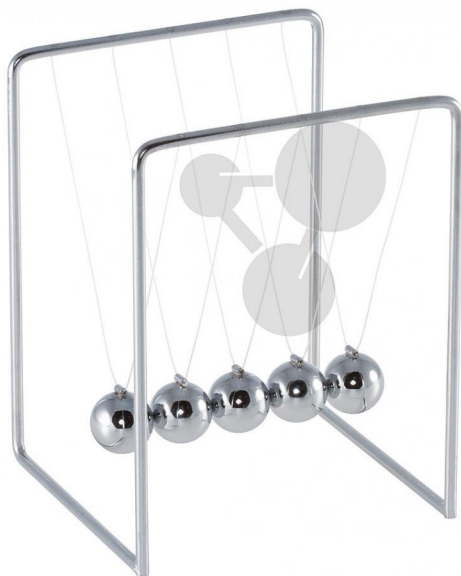

Zavěšené koule

Nezávazná informace o pomůcce od www.conatex.cz ke dni 24.12.2024/DE1

Objednací číslo: 1001804

na stránku s
pomůckou

1.408,32 Kč s DPH

Pro pokusy na pružné a nepružné srážky.

Splňuje požadavky LabGear®

5 ocelových kuliček je zavěšeno bifilárně na rámu 90 mm × 100 mm × 130 mm. Pro demonstraci nepružné srážky je jedna kulička na nárazové straně opatřena voskem nebo plastelínou.

CONATEX-DIDACTIC učební pomůcky, s.r.o. – Experimentální zařízení pro vědu a techniku