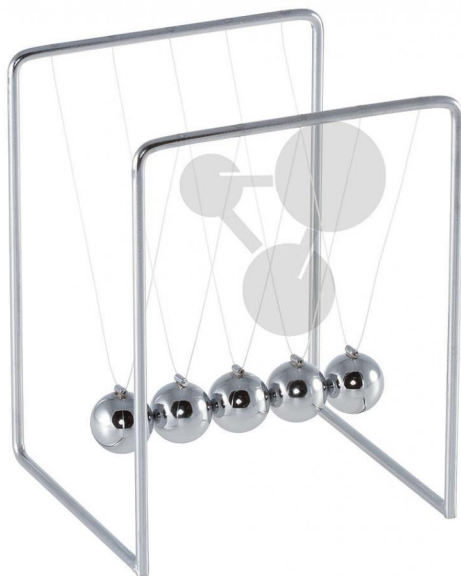

Zavěšené koule

Nezávazná informace o pomůcce od www.conatex.cz ke dni 03.04.2025/DE1

Objednací číslo: 1001804

na stránku s
pomůckou

1.408,32 Kč s DPH

Pro pokusy na pružné a nepružné srážky.

Splňuje požadavky LabGear®

5 ocelových kuliček je zavěšeno bifilárně na rámu 90 mm × 100 mm × 130 mm. Pro demonstraci nepružné srážky je jedna kulička na nárazové straně opatřena voskem nebo plastelínou.

CONATEX-DIDACTIC učební pomůcky, s.r.o. – Experimentální zařízení pro vědu a techniku