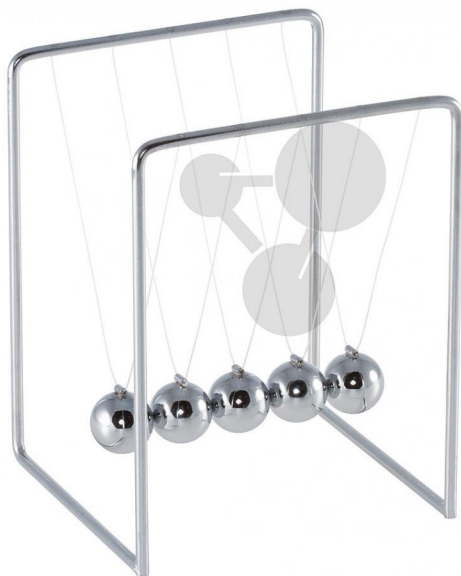

Zavěšené koule

Nezávazná informace o pomůcce od www.conatex.cz ke dni 23.01.2025/DE1

Objednací číslo: 1001804

na stránku s
pomůckou

1.408,32 Kč s DPH

Pro pokusy na pružné a nepružné srážky.

Splňuje požadavky LabGear®

5 ocelových kuliček je zavěšeno bifilárně na rámu 90 mm × 100 mm × 130 mm. Pro demonstraci nepružné srážky je jedna kulička na nárazové straně opatřena voskem nebo plastelínou.

CONATEX-DIDACTIC učební pomůcky, s.r.o. – Experimentální zařízení pro vědu a techniku