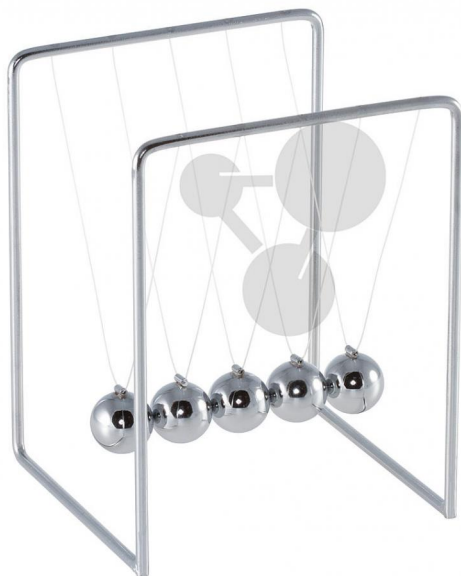

Zavěšené koule

Nezávazná informace o pomůcce od www.conatex.cz ke dni 23.02.2025/DE1

Objednací číslo: 1001804

na stránku s
pomůckou

1.408,32 Kč s DPH

Pro pokusy na pružné a nepružné srážky.

Splňuje požadavky LabGear®

5 ocelových kuliček je zavěšeno bifilárně na rámu 90 mm × 100 mm × 130 mm. Pro demonstraci nepružné srážky je jedna kulička na nárazové straně opatřena voskem nebo plastelínou.

CONATEX-DIDACTIC učební pomůcky, s.r.o. – Experimentální zařízení pro vědu a techniku