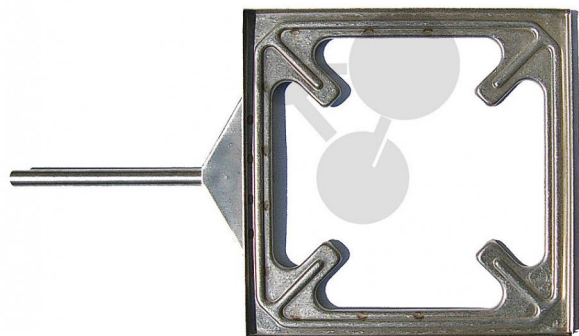

Držák desek se stativovou tyčí, 135 x 135 mm

Nezávazná informace o pomůcce od www.conatex.cz ke dni 22.07.2024/DE1

Objednací číslo: 1003625

na stránku s
pomůckou

786,24 Kč s DPH

Pro desku Ceran® o rozměrech 135 x 135 mm.

Rozměry:

D 135 x Š 135 mm

CONATEX-DIDACTIC učební pomůcky, s.r.o. – Experimentální zařízení pro vědu a techniku

Společnost je zapsána v obchodním rejstříku Městského soudu v Praze oddíl C, vložka 69887
Jednatelé: RNDr. Jan Hotmar, Christoph Wolfspenger, www.conatex.cz