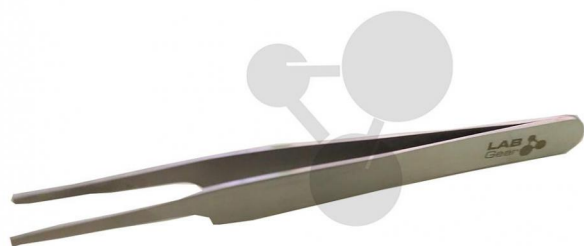

## Plochá pinzeta

Nezávazná informace o pomůcce od [www.conatex.cz](http://www.conatex.cz) ke dni 23.02.2025/DE1

Objednací číslo: 1003708

na stránku s  
pomůckou

109,44 Kč s DPH

Nerezová ocel

Rozměry:

délka 10,7 cm