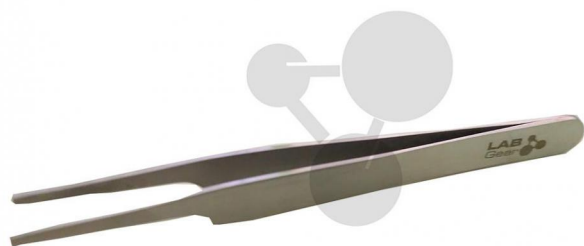

Plochá pinzeta

Nezávazná informace o pomůcce od www.conatex.cz ke dni 20.01.2025/DE1

Objednací číslo: 1003708

na stránku s
pomůckou

109,44 Kč s DPH

Nerezová ocel

Rozměry:
délka 10,7 cm

CONATEX-DIDACTIC učební pomůcky, s.r.o. – Experimentální zařízení pro vědu a techniku