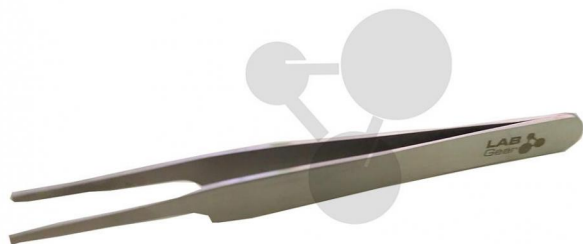

## Plochá pinzeta

Nezávazná informace o pomůcce od [www.conatex.cz](http://www.conatex.cz) ke dni 18.11.2024/DE1

Objednací číslo: 1003708

na stránku s  
pomůckou

109,44 Kč s DPH

Nerezová ocel

Rozměry:

délka 10,7 cm