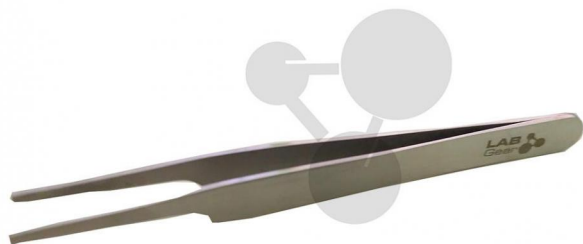

Plochá pinzeta

Nezávazná informace o pomůcce od www.conatex.cz ke dni 03.07.2024/DE1

Objednací číslo: 1003708

na stránku s
pomůckou

108,00 Kč s DPH

Nerezová ocel

Rozměry:

délka 10,7 cm