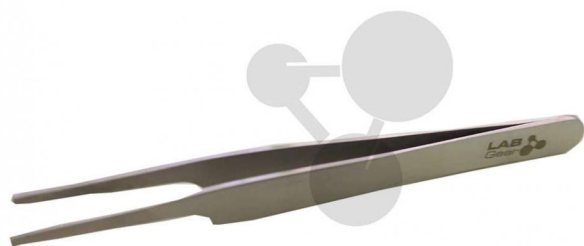

Plochá pinzeta

Nezávazná informace o pomůcce od www.conatex.cz ke dni 04.04.2025/DE1

Objednací číslo: 1003708

na stránku s
pomůckou

109,44 Kč s DPH

Nerezová ocel

Rozměry:

délka 10,7 cm