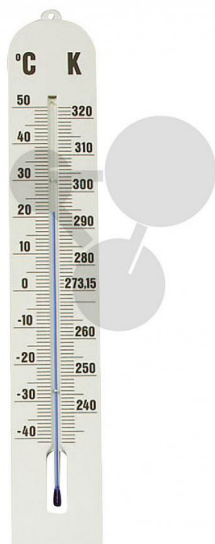

Velký nástěnný teploměr °C, °K

Nezávazná informace o pomůcce od www.conatex.cz ke dni 03.07.2024/DE1

Objednací číslo: 1006002

na stránku s
pomůckou

161,28 Kč s DPH

Na plastové podložce se zapuštěnou kapilárou a závěsným očkem. -40°C až +50°C, dělení 1°C, 233 K až 323 K, dělení 1 K.

Rozměry:

400 mm x 68 mm

CONATEX-DIDACTIC učební pomůcky, s.r.o. – Experimentální zařízení pro vědu a techniku

Společnost je zapsána v obchodním rejstříku Městského soudu v Praze oddíl C, vložka 69887

Jednatelé: RNDr. Jan Hotmar, Christoph Wolfspurger, www.conatex.cz