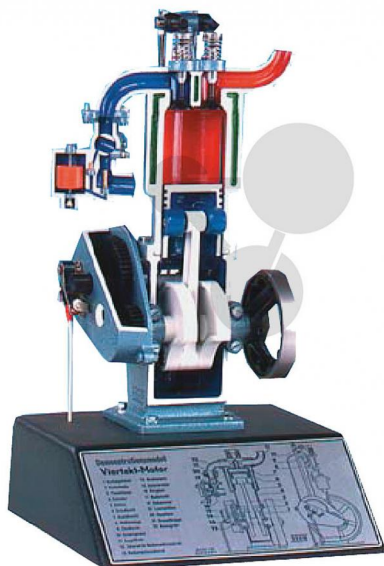

Model čtyřdobého spalovacího motoru

Nezávazná informace o pomůcce od www.conatex.cz ke dni 20.01.2025/DE1

Objednací číslo: 1006012

na stránku s
pomůckou

20.044,80 Kč s DPH

Model demonstruje funkci všech částí motoru, řízení ventilů a zapalování. Setrvačnickový pohon. Zapalovací jiskra je indikována rozsvícením žárovky v zapalovací svíčke. Napájení žárovky baterií.

Karburátor zobrazený na schématu motoru není součástí modelu.

Rozměry:

250 mm x 200 mm x 390 mm (š x h x v)

Hmotnost:

2,4 kg

CONATEX-DIDACTIC učební pomůcky, s.r.o. – Experimentální zařízení pro vědu a techniku