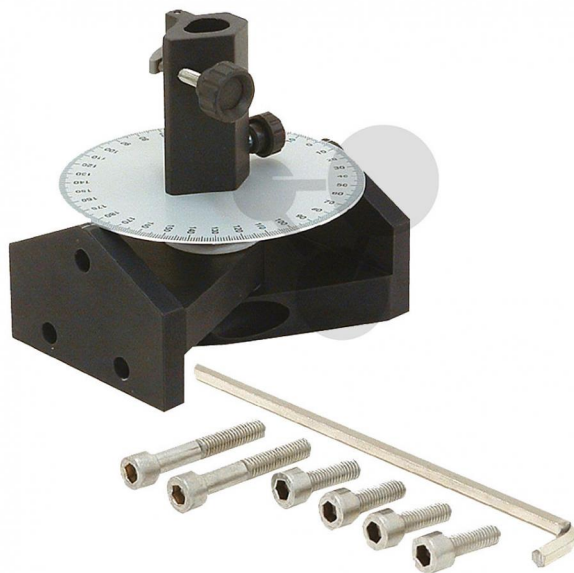

## Závěs a stupnice

Nezávazná informace o pomůcce od [www.conatex.cz](http://www.conatex.cz) ke dni 03.07.2024/DE1

Objednací číslo: 1007036

na stránku s  
pomůckou

12.326,40 Kč s DPH

Pro pokusy s lomeným paprskem. S otočnou úhlovou stupnicí pro odečítání úhlu vychýlení. V otočné ose se nachází sloupek k upevnění optických prvků o průměru od 10 do 14 mm.

Technické údaje:

Pro upevnění optických prvků s průměrem tyče od 10 mm do 14 mm

**CONATEX-DIDACTIC učební pomůcky, s.r.o. – Experimentální zařízení pro vědu a techniku**

Společnost je zapsána v obchodním rejstříku Městského soudu v Praze oddíl C, vložka 69887  
Jednatel: RNDr. Jan Hotmar, Christoph Wolfspurger, [www.conatex.cz](http://www.conatex.cz)