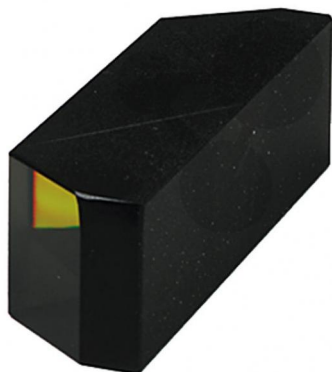

Amiciho přímohledný hranol

Nezávazná informace o pomůcce od www.conatex.cz ke dni 03.07.2024/DE1

Objednací číslo: 1007436

na stránku s
pomůckou

234,74 € s DPH

Pro spektrální pokusy a komplementární barvy. Skládá se ze tří hranolů.

Technické údaje:

Prizma se skládá ze 3 jednotlivých prizmat: 2x hranol z koronového skla (index lomu 1,523), 1x hranol z flintového skla (index lomu 1,672)

Rozměry:

53 mm x 20 mm x 20mm

CONATEX-DIDACTIC učební pomůcky, s.r.o. – Experimentální zařízení pro vědu a techniku