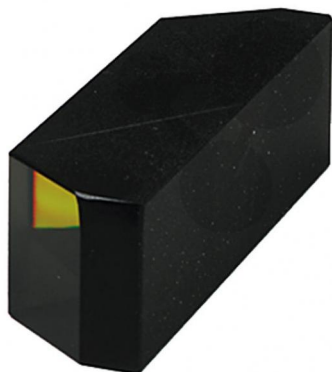

Amiciho přímohledný hranol

Nezávazná informace o pomůcce od www.conatex.cz ke dni 14.11.2024/DE1

Objednací číslo: 1007436

na stránku s
pomůckou

5.644,80 Kč s DPH

Pro spektrální pokusy a komplementární barvy. Skládá se ze tří hranolů.

Technické údaje:

Prizma se skládá ze 3 jednotlivých prizmat: 2x hranol z korunného skla (index lomu 1,523), 1x hranol z flintového skla (index lomu 1,672)

Rozměry:

53 mm x 20 mm x 20mm

CONATEX-DIDACTIC učební pomůcky, s.r.o. – Experimentální zařízení pro vědu a techniku