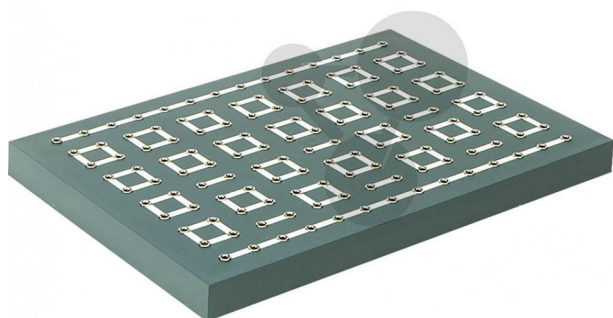

Propojovací deska SEG

Nezávazná informace o pomůcce od www.conatex.cz ke dni 03.07.2024/DE1

Objednací číslo: 1008102

na stránku s
pomůckou

1.722,24 Kč s DPH

Pro sestavování elektrických a elektronických zapojení pomocí dvojpólů a čtyřpólů. Uspořádání zdířek (vhodných pro 4 mm banánky) umožňuje řadu pokusů včetně sestavení potenciometru a tranzistoru.

Technické údaje:

Počet zdířek: 140

Rozměry:

310 mm x 220 mm x 25 mm

CONATEX-DIDACTIC učební pomůcky, s.r.o. – Experimentální zařízení pro vědu a techniku

Společnost je zapsána v obchodním rejstříku Městského soudu v Praze oddíl C, vložka 69887
Jednatelé: RNDr. Jan Hotmar, Christoph Wolfspurger, www.conatex.cz