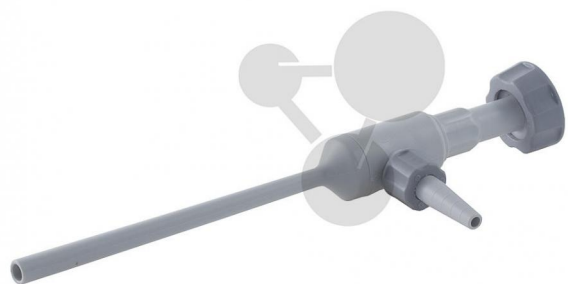

Vodní vývěva, univerzální

Nezávazná informace o pomůcce od www.conatex.cz ke dni 26.11.2024/DE1

Objednací číslo: 1024212

na stránku s
pomůckou

1.347,84 Kč s DPH

Vodní vývěva s přípojkami o různém \varnothing : závit 3/4" ; závit 1/2" a hadicová přípojka o \varnothing 10 mm.