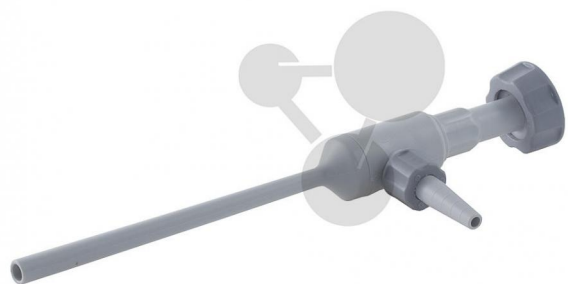

Vodní vývěva, univerzální

Nezávazná informace o pomůcce od www.conatex.cz ke dni 22.07.2024/DE1

Objednací číslo: 1024212

na stránku s
pomůckou

1.290,24 Kč s DPH

Vodní vývěva s přípojkami o různém \varnothing : závit 3/4" ; závit 1/2" a hadicová přípojka o \varnothing 10 mm.