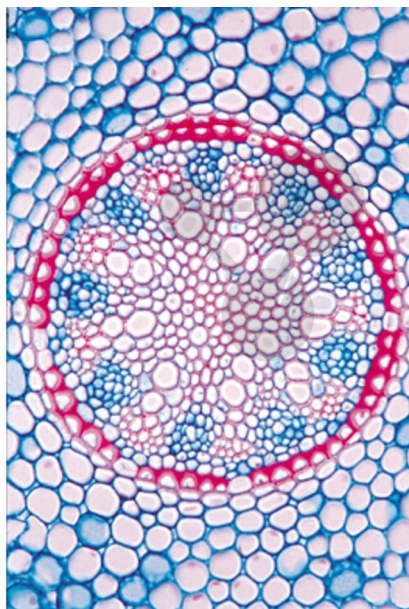

Kvetoucí rostliny, kmen a stonek, základní sada 6 preparátů, sada pro učitele

Nezávazná informace o pomůcce od www.conatex.cz ke dni 04.07.2024/DE1

Objednací číslo: 1032061

na stránku s
pomůckou

2.476,80 Kč s DPH

Sada pro učitele

1. Zea mays, kukuřice, typický kmen jednoděložné rostliny s rozptýlenými svazky cév, příčný řez. Uzavřené kolaterální cévní svazky -
2. Helianthus, slunečnice, typický kmen dvouděložné rostliny, příčný řez. Otevřené kolaterální cévní svazky -
3. Cucurbita, dýně, kmen se sítkovíci a cévami, podélný řez -
4. Triticum, pšenice, kmen (stéblo) lipnicovité rostliny, příčný řez. Centrální dřeňová dutina, kruhové uspořádání cévního svazku -
5. Elodea, vodní mor, kmen s aerenchymem, příčný řez. Redukovaný cévní svazek vodní rostliny -
6. Convallaria, konvalinka, oddenek, příčný řez. Soustředný cévní svazek.

Rozsah dodávky:

6 mikroskopických preparátů v plastové krabici, 3 barevných fólií pro zpětný projektor, 6 pracovních a kreslicích listů jako šablony pro kopírování, textová brožura s vysvětlením (v němčině), úložná lepenková krabice.

CONATEX-DIDACTIC učební pomůcky, s.r.o. – Experimentální zařízení pro vědu a techniku

Společnost je zapsána v obchodním rejstříku Městského soudu v Praze oddíl C, vložka 69887
Jednatelé: RNDr. Jan Hotmar, Christoph Wolfspurger, www.conatex.cz

SÍDLO SPOLEČNOSTI

Velvarská 1698/31, 160 00 Praha 6, Česká republika
Telefon: (+420) 224 310 671, Fax: (+420) 224 310 676
E-mail: info@conatex.cz

PREDAJNÁ KANCELÁRIA

Zámocká 30, 811 01 Bratislava, Slovensko
Telefón: (+421) 220 545 137, Fax: (+421) 220 545 138
E-mail: info@conatex.sk