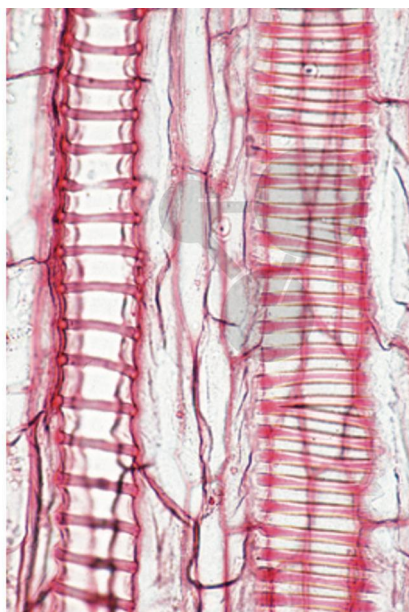

Kvetoucí rostliny, kmen a stonek, doplňková sada 12 preparátů, sada pro žáky

Nezávazná informace o pomůcce od www.conatex.cz ke dni 04.07.2024/DE1

Objednací číslo: 1032064

na stránku s
pomůckou

3.139,20 Kč s DPH

Žakovská sada

1. Aristolochia, pustoryl, jednoletý kmen, příčný řez - 2. Aristolochia, pustoryl, víceletý kmen, příčný řez - 3. Fagus, buk, dřevo, tři řezy: příčně, radiálně a tangenciálně - 4. Tilia, lípa, zdřevnatělý kmen, příčný řez. Přehledový preparát - 5. Nymphaea, leknín, kmen s vnitřními hvězdicovými chlupy a vzdušnými prostory, příčný řez - 6. Potamogeton, rdest, kmen se vzdušnými komorami, příčný řez - 7. Opuntia, kaktus, kmen sukulentu, příčný řez - 8. Ranunculus, pryskyřník, kmen s otevřenými kolaterálními cévními svazky, příčný řez - 9. Coleus, africká kopřiva, čtyřhranný kmen, příčný řez - 10. Hedera, břečťan, kmen s krystalky, příčný řez - 11. Clematis, plamének, mladý šestihranný kmen, příčný řez. Kolenchym - 12. Solanum tuberosum, lilek brambor, podzemní klíčky s korkovou vrstvou a škrobem, příčný řez.

Rozsah dodávky:

12 mikroskopických preparátů v plastové krabici, brožura s vysvětlujícím textem (v němčině), lepenková úložná krabice.

CONATEX-DIDACTIC učební pomůcky, s.r.o. – Experimentální zařízení pro vědu a techniku

Společnost je zapsána v obchodním rejstříku Městského soudu v Praze oddíl C, vložka 69887
Jednatel: RNDr. Jan Hotmar, Christoph Wolfspenger, www.conatex.cz

SÍDLO SPOLEČNOSTI

Velvarská 1698/31, 160 00 Praha 6, Česká republika
Telefon: (+420) 224 310 671, Fax: (+420) 224 310 676
E-mail: info@conatex.cz

PREDAJNÁ KANCELÁRIA

Zámocká 30, 811 01 Bratislava, Slovensko
Telefón: (+421) 220 545 137, Fax: (+421) 220 545 138
E-mail: info@conatex.sk