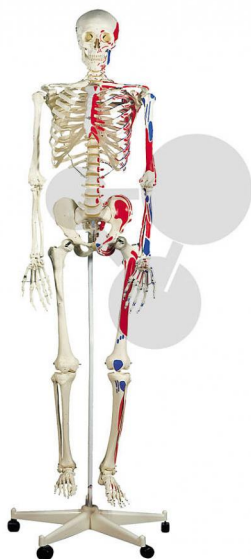

Lidská kostra se svaly, vysoce kvalitní provedení

Nezávazná informace o pomůcce od www.conatex.cz ke dni 04.04.2025/DE1

Objednací číslo: 1037424

na stránku s
pomůckou

19.238,40 Kč s DPH

Vysoce kvalitní provedení

Stupeň:

2. stupeň ZŠ

Jako standardní lidská kostra, avšak na jedné straně jsou navíc barevně vyznačeny svalové úpony (modře) a začátky (červeně). Samostatně jsou různými barvami znázorněny M. iliocostalis a M. longissimus. Druhá strana kostry je opatřena více než 300 čísly, která označují nejdůležitější kosti, části kostí, rýhy a otvory.

Rozměry:

výška 170 cm

Rozsah dodávky:

Kostra, stojan, protiprachový ochranný obal

CONATEX-DIDACTIC učební pomůcky, s.r.o. – Experimentální zařízení pro vědu a techniku

Společnost je zapsána v obchodním rejstříku Městského soudu v Praze oddíl C, vložka 69887