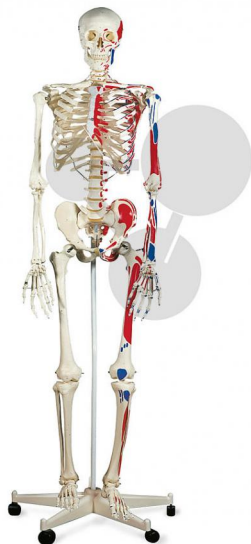

Lidská kostra se svaly, vysoce kvalitní provedení

Nezávazná informace o pomůcce od www.conatex.cz ke dni 20.01.2025/DE1

Objednací číslo: 1037424

na stránku s
pomůckou

18.691,20 Kč s DPH

Vysoce kvalitní provedení

Stupeň:

2. stupeň ZŠ

Jako standardní lidská kostra, avšak na jedné straně jsou navíc barevně vyznačeny svalové úpony (modře) a začátky (červeně). Samostatně jsou různými barvami znázorněny M. iliocostalis a M. longissimus. Druhá strana kostry je opatřena více než 300 čísly, která označují nejdůležitější kosti, části kostí, rýhy a otvory.

Rozměry:

výška 170 cm

Rozsah dodávky:

Kostra, stojan, protiprachový ochranný obal

CONATEX-DIDACTIC učební pomůcky, s.r.o. – Experimentální zařízení pro vědu a techniku

Společnost je zapsána v obchodním rejstříku Městského soudu v Praze oddíl C, vložka 69887