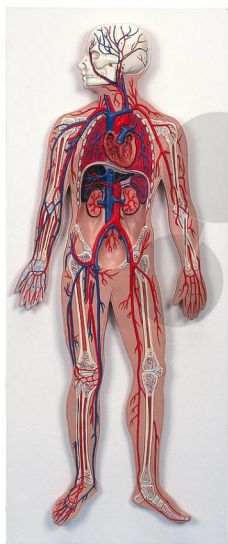

## Model krevního oběhu

Nezávazná informace o pomůcce od [www.conatex.cz](http://www.conatex.cz) ke dni 19.12.2024/DE1

Objednací číslo: 1037460

na stránku s  
pomůckou

7.459,20 Kč s DPH

Stupeň:

2. stupeň ZŠ

Tento reliéfní model v 1/2 velikosti ukazuje: arteriovenózní soustavu, srdce, plíce, játra, slezinu, ledviny, části kostry.

Rozměry:

výška 80 x šířka 30 x hloubka 6 cm

Rozsah dodávky:

Model na podložce

**CONATEX-DIDACTIC učební pomůcky, s.r.o. – Experimentální zařízení pro vědu a techniku**