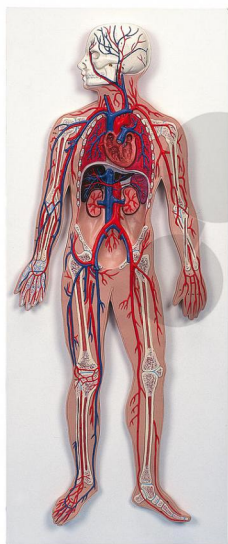

Model krevního oběhu

Nezávazná informace o pomůcce od www.conatex.cz ke dni 20.01.2025/DE1

Objednací číslo: 1037460

na stránku s
pomůckou

7.459,20 Kč s DPH

Stupeň:

2. stupeň ZŠ

Tento reliéfní model v 1/2 velikosti ukazuje: arteriovenózní soustavu, srdce, plíce, játra, slezinu, ledviny, části kostry.

Rozměry:

výška 80 x šířka 30 x hloubka 6 cm

Rozsah dodávky:

Model na podložce

CONATEX-DIDACTIC učební pomůcky, s.r.o. – Experimentální zařízení pro vědu a techniku

Společnost je zapsána v obchodním rejstříku Městského soudu v Praze oddíl C, vložka 69887