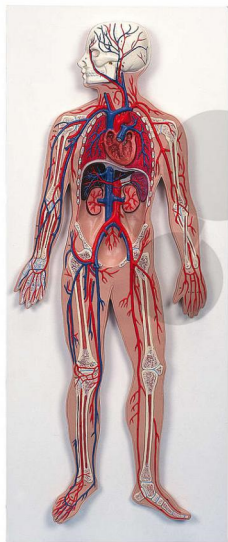

Model krevního oběhu

Nezávazná informace o pomůcce od www.conatex.cz ke dni 04.04.2025/DE1

Objednací číslo: 1037460

na stránku s
pomůckou

7.747,20 Kč s DPH

Stupeň:

2. stupeň ZŠ

Tento reliéfní model v 1/2 velikosti ukazuje: arteriovenózní soustavu, srdce, plíce, játra, slezinu, ledviny, části kostry.

Rozměry:

výška 80 x šířka 30 x hloubka 6 cm

Rozsah dodávky:

Model na podložce

CONATEX-DIDACTIC učební pomůcky, s.r.o. – Experimentální zařízení pro vědu a techniku

Společnost je zapsána v obchodním rejstříku Městského soudu v Praze oddíl C, vložka 69887