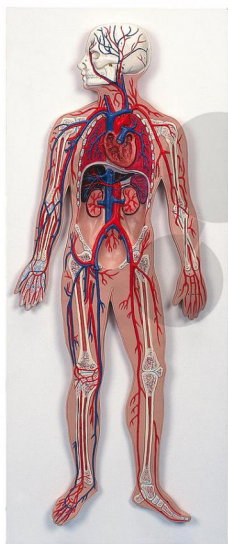

## Model krevního oběhu

Nezávazná informace o pomůcce od [www.conatex.cz](http://www.conatex.cz) ke dni 23.02.2025/DE1

Objednací číslo: 1037460

na stránku s  
pomůckou

7.459,20 Kč s DPH

Stupeň:

2. stupeň ZŠ

Tento reliéfní model v 1/2 velikosti ukazuje: arteriovenózní soustavu, srdce, plíce, játra, slezinu, ledviny, části kostry.

Rozměry:

výška 80 x šířka 30 x hloubka 6 cm

Rozsah dodávky:

Model na podložce

**CONATEX-DIDACTIC učební pomůcky, s.r.o. – Experimentální zařízení pro vědu a techniku**