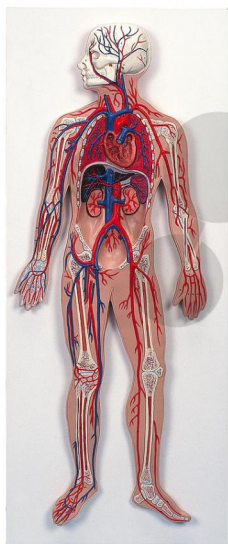

## Model krevního oběhu

Nezávazná informace o pomůcce od [www.conatex.cz](http://www.conatex.cz) ke dni 08.07.2024/DE1

Objednací číslo: 1037460

na stránku s  
pomůckou

7.459,20 Kč s DPH

Stupeň:

2. stupeň ZŠ

Tento reliéfní model v 1/2 velikosti ukazuje: arteriovenózní soustavu, srdce, plíce, játra, slezinu, ledviny, části kostry.

Rozměry:

výška 80 x šířka 30 x hloubka 6 cm

Rozsah dodávky:

Model na podložce

**CONATEX-DIDACTIC učební pomůcky, s.r.o. – Experimentální zařízení pro vědu a techniku**