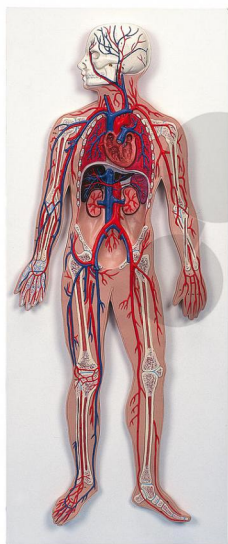

Model krevního oběhu

Nezávazná informace o pomůcce od www.conatex.cz ke dni 18.11.2024/DE1

Objednací číslo: 1037460

na stránku s
pomůckou

7.459,20 Kč s DPH

Stupeň:

2. stupeň ZŠ

Tento reliéfní model v 1/2 velikosti ukazuje: arteriovenózní soustavu, srdce, plíce, játra, slezinu, ledviny, části kostry.

Rozměry:

výška 80 x šířka 30 x hloubka 6 cm

Rozsah dodávky:

Model na podložce

CONATEX-DIDACTIC učební pomůcky, s.r.o. – Experimentální zařízení pro vědu a techniku

Společnost je zapsána v obchodním rejstříku Městského soudu v Praze oddíl C, vložka 69887