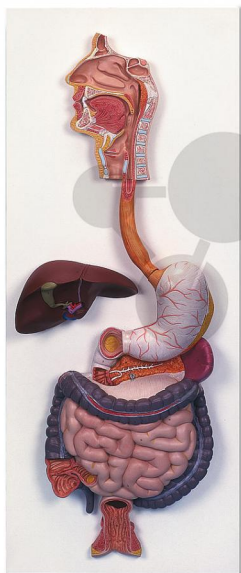

Trávicí ústrojí, 3 části

Nezávazná informace o pomůcce od www.conatex.cz ke dni 03.07.2024/DE1

Objednací číslo: 1037462

na stránku s
pomůckou

499,73 € s DPH

Vysoce kvalitní provedení

Reliéfní model celého trávicího ústrojí v životní velikosti, s následujícím znázorněním: Nos, ústní dutina a hltan, jícen, žaludek a trávicí ústrojí, játra se žlučníkem, slinivka břišní, slezina, dvanáctník, slepé střevo a konečník jsou otevřené. Příčný tračník a přední polovinu žaludku lze vyjmout.

Rozměry:

výška 88 x šířka 40 cm

Rozsah dodávky:

Model namontovaný na podložce

CONATEX-DIDACTIC učební pomůcky, s.r.o. – Experimentální zařízení pro vědu a techniku

Společnost je zapsána v obchodním rejstříku Městského soudu v Praze oddíl C, vložka 69887
Jednatelé: RNDr. Jan Hotmar, Christoph Wolfspenger, www.conatex.cz