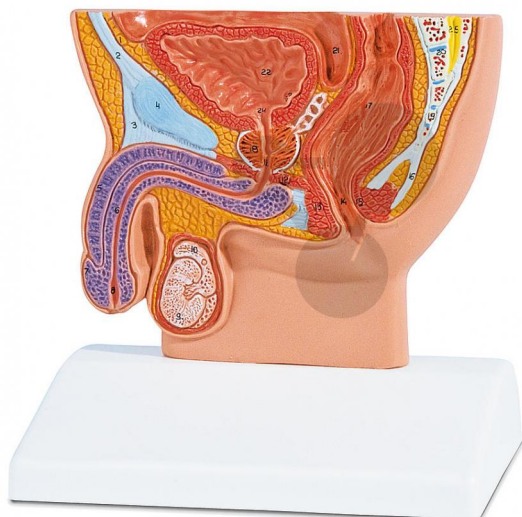

Mužská pánev, podélný řez, 1/2 velikost

Nezávazná informace o pomůcce od www.conatex.cz ke dni 22.07.2024/DE1

Objednací číslo: 1037472

na stránku s
pomůckou

1.509,12 Kč s DPH

Stupeň:

2. stupeň ZŠ

Průřez spodní částí mužského těla ukazuje podrobně všechny struktury.

Rozměry:

výška 13,5 x šířka 10 x hloubka 14 cm

CONATEX-DIDACTIC učební pomůcky, s.r.o. – Experimentální zařízení pro vědu a techniku

Společnost je zapsána v obchodním rejstříku Městského soudu v Praze oddíl C, vložka 69887