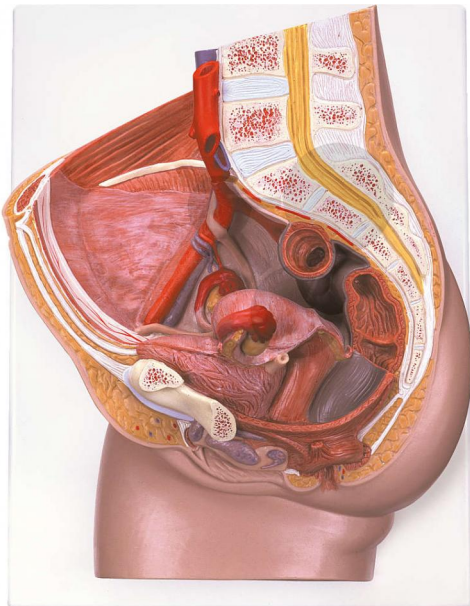

Ženská pánev, složená ze 2 částí

Nezávazná informace o pomůcce od www.conatex.cz ke dni 11.04.2025/DE1

Objednací číslo: 1037473

na stránku s
pomůckou

5.529,60 Kč s DPH

Stupeň:

2. stupeň ZŠ

Model v mediáním řezu ukazuje všechny důležité struktury ženské pánve. Ke studiu vnitřní struktury je polovina genitálií vyjímatelná.

Rozměry:

výška 35 x šířka 33 x hloubka 10 cm

Rozsah dodávky:

Model na podstavci s nástěnným upevněním

CONATEX-DIDACTIC učební pomůcky, s.r.o. – Experimentální zařízení pro vědu a techniku

Společnost je zapsána v obchodním rejstříku Městského soudu v Praze oddíl C, vložka 69887