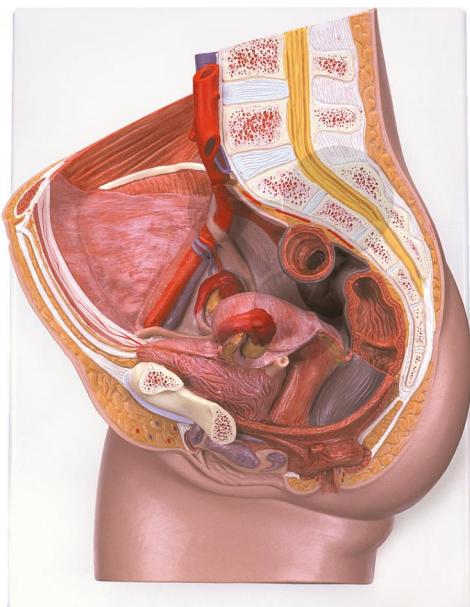

## Ženská pánev, složená ze 2 částí

Nezávazná informace o pomůcce od [www.conatex.cz](http://www.conatex.cz) ke dni 22.07.2024/DE1

Objednací číslo: 1037473

na stránku s  
pomůckou

5.356,80 Kč s DPH

Stupeň:

2. stupeň ZŠ

Model v mediáním řezu ukazuje všechny důležité struktury ženské pánve. Ke studiu vnitřní struktury je polovina genitálií vyjímatelná.

Rozměry:

výška 35 x šířka 33 x hloubka 10 cm

Rozsah dodávky: