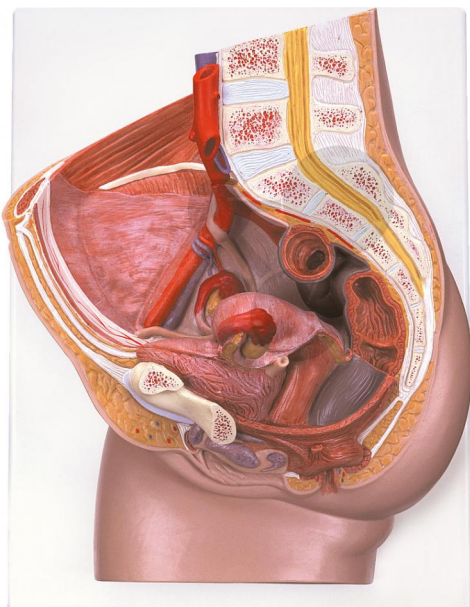

## Ženská pánev, složená ze 2 částí

Nezávazná informace o pomůcce od [www.conatex.cz](http://www.conatex.cz) ke dni 19.12.2024/DE1

Objednací číslo: 1037473

na stránku s  
pomůckou

5.356,80 Kč s DPH

Stupeň:

2. stupeň ZŠ

Model v mediáním řezu ukazuje všechny důležité struktury ženské pánve. Ke studiu vnitřní struktury je polovina genitálií vyjímatelná.

Rozměry:

výška 35 x šířka 33 x hloubka 10 cm

Rozsah dodávky: