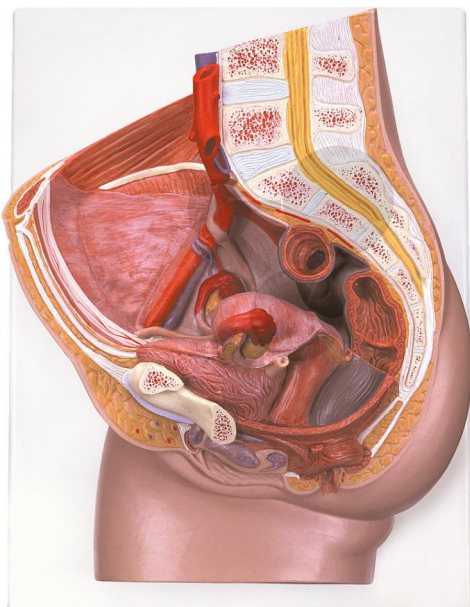

## Ženská pánev, složená ze 2 částí

Nezávazná informace o pomůcce od [www.conatex.cz](http://www.conatex.cz) ke dni 18.11.2024/DE1

Objednací číslo: 1037473

na stránku s  
pomůckou

5.356,80 Kč s DPH

Stupeň:

2. stupeň ZŠ

Model v mediáním řezu ukazuje všechny důležité struktury ženské pánve. Ke studiu vnitřní struktury je polovina genitálií vyjímatelná.

Rozměry:

výška 35 x šířka 33 x hloubka 10 cm

Rozsah dodávky: