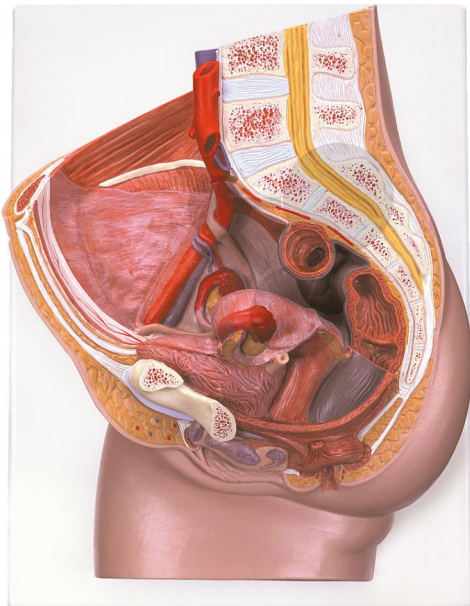

## Ženská pánev, složená ze 2 částí

Nezávazná informace o pomůcce od [www.conatex.cz](http://www.conatex.cz) ke dni 23.02.2025/DE1

Objednací číslo: 1037473

na stránku s  
pomůckou

5.356,80 Kč s DPH

Stupeň:

2. stupeň ZŠ

Model v mediáním řezu ukazuje všechny důležité struktury ženské pánve. Ke studiu vnitřní struktury je polovina genitálií vyjímatelná.

Rozměry:

výška 35 x šířka 33 x hloubka 10 cm

Rozsah dodávky: