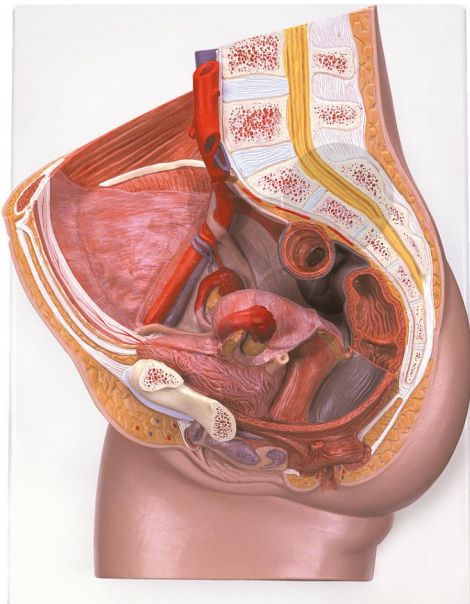

Ženská pánev, složená ze 2 částí

Nezávazná informace o pomůcce od www.conatex.cz ke dni 20.01.2025/DE1

Objednací číslo: 1037473

na stránku s
pomůckou

5.356,80 Kč s DPH

Stupeň:

2. stupeň ZŠ

Model v mediáním řezu ukazuje všechny důležité struktury ženské pánve. Ke studiu vnitřní struktury je polovina genitálií vyjímatelná.

Rozměry:

výška 35 x šířka 33 x hloubka 10 cm

Rozsah dodávky:

Model na podstavci s nástěnným upevněním

CONATEX-DIDACTIC učební pomůcky, s.r.o. – Experimentální zařízení pro vědu a techniku

Společnost je zapsána v obchodním rejstříku Městského soudu v Praze oddíl C, vložka 69887