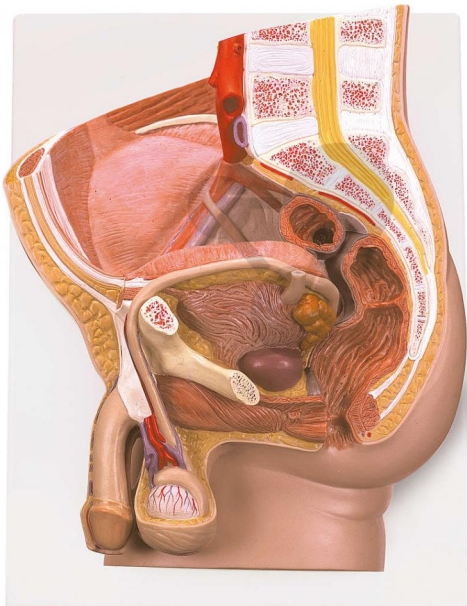

Mužská pánev ze 2 částí

Nezávazná informace o pomůcce od www.conatex.cz ke dni 04.04.2025/DE1

Objednací číslo: 1037474

na stránku s
pomůckou

5.529,60 Kč s DPH

Stupeň:

2. stupeň ZŠ

Model v mediáním řezu ukazuje všechny důležité struktury mužské pánve. Ke studiu vnitřní struktury je polovina genitálií vyjímatelná.

Rozměry:

výška 35 x šířka 33 x hloubka 13 cm

Rozsah dodávky:

Model na podstavci s nástěnným upevněním

CONATEX-DIDACTIC učební pomůcky, s.r.o. – Experimentální zařízení pro vědu a techniku

Společnost je zapsána v obchodním rejstříku Městského soudu v Praze oddíl C, vložka 69887