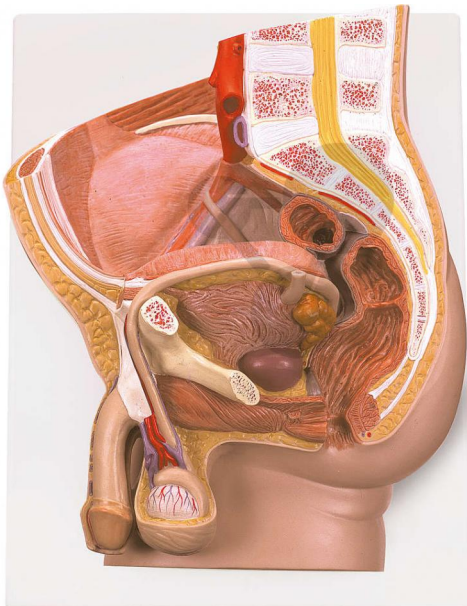

Mužská pánev ze 2 částí

Nezávazná informace o pomůcce od www.conatex.cz ke dni 24.04.2025/DE1

Objednací číslo: 1037474

na stránku s
pomůckou

5.529,60 Kč s DPH

Stupeň:

2. stupeň ZŠ

Model v mediáním řezu ukazuje všechny důležité struktury mužské pánve. Ke studiu vnitřní struktury je polovina genitálií vyjímatelná.

Rozměry:

výška 35 x šířka 33 x hloubka 13 cm

Rozsah dodávky:

Model na podstavci s nástěnným upevněním

CONATEX-DIDACTIC učební pomůcky, s.r.o. – Experimentální zařízení pro vědu a techniku

Společnost je zapsána v obchodním rejstříku Městského soudu v Praze oddíl C, vložka 69887