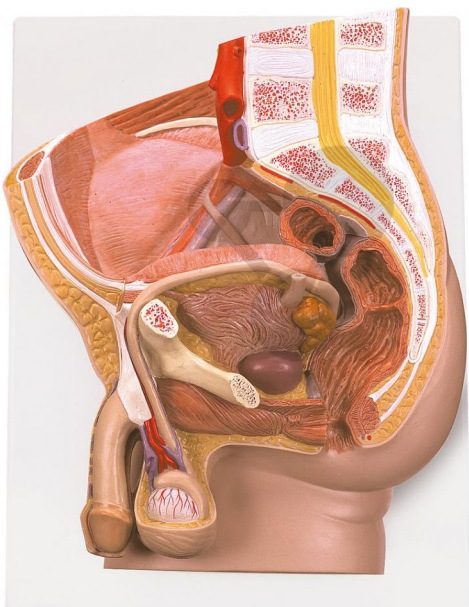

Mužská pánev ze 2 částí

Nezávazná informace o pomůcce od www.conatex.cz ke dni 19.12.2024/DE1

Objednací číslo: 1037474

na stránku s
pomůckou

5.356,80 Kč s DPH

Stupeň:

2. stupeň ZŠ

Model v mediáním řezu ukazuje všechny důležité struktury mužské pánve. Ke studiu vnitřní struktury je polovina genitálií vyjímatelná.

Rozměry:

výška 35 x šířka 33 x hloubka 13 cm

Rozsah dodávky:

Model na podstavci s nástěnným upevněním

CONATEX-DIDACTIC učební pomůcky, s.r.o. – Experimentální zařízení pro vědu a techniku

Společnost je zapsána v obchodním rejstříku Městského soudu v Praze oddíl C, vložka 69887