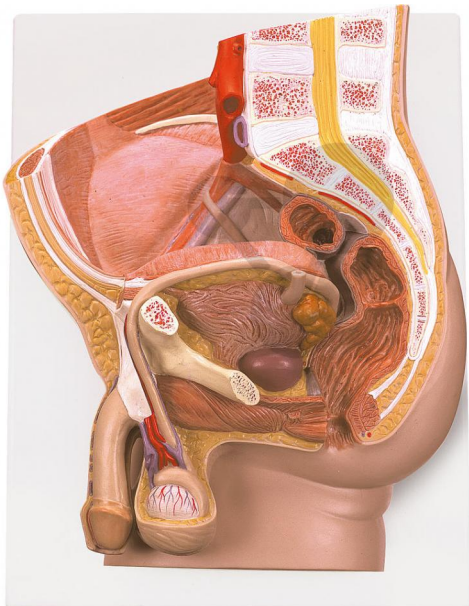

Mužská pánev ze 2 částí

Nezávazná informace o pomůcce od www.conatex.cz ke dni 23.02.2025/DE1

Objednací číslo: 1037474

na stránku s
pomůckou

5.356,80 Kč s DPH

Stupeň:

2. stupeň ZŠ

Model v mediáním řezu ukazuje všechny důležité struktury mužské pánve. Ke studiu vnitřní struktury je polovina genitálií vyjímatelná.

Rozměry:

výška 35 x šířka 33 x hloubka 13 cm

Rozsah dodávky:

Model na podstavci s nástěnným upevněním

CONATEX-DIDACTIC učební pomůcky, s.r.o. – Experimentální zařízení pro vědu a techniku

Společnost je zapsána v obchodním rejstříku Městského soudu v Praze oddíl C, vložka 69887