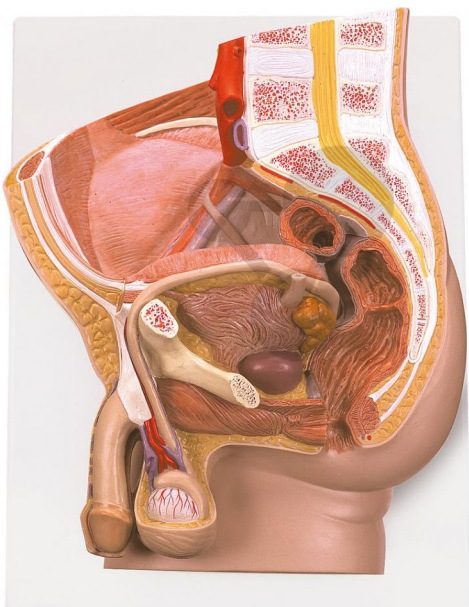

Mužská pánev ze 2 částí

Nezávazná informace o pomůcce od www.conatex.cz ke dni 20.01.2025/DE1

Objednací číslo: 1037474

na stránku s
pomůckou

5.356,80 Kč s DPH

Stupeň:

2. stupeň ZŠ

Model v mediáním řezu ukazuje všechny důležité struktury mužské pánve. Ke studiu vnitřní struktury je polovina genitálií vyjímatelná.

Rozměry:

výška 35 x šířka 33 x hloubka 13 cm

Rozsah dodávky:

Model na podstavci s nástěnným upevněním

CONATEX-DIDACTIC učební pomůcky, s.r.o. – Experimentální zařízení pro vědu a techniku

Společnost je zapsána v obchodním rejstříku Městského soudu v Praze oddíl C, vložka 69887