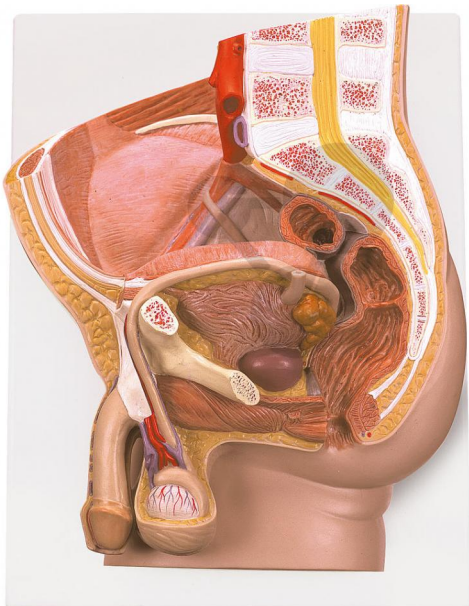

## Mužská pánev ze 2 částí

Nezávazná informace o pomůcce od [www.conatex.cz](http://www.conatex.cz) ke dni 22.07.2024/DE1

Objednací číslo: 1037474

na stránku s  
pomůckou

5.356,80 Kč s DPH

Stupeň:

2. stupeň ZŠ

Model v mediáním řezu ukazuje všechny důležité struktury mužské pánve. Ke studiu vnitřní struktury je polovina genitálií vyjímatelná.

Rozměry:

výška 35 x šířka 33 x hloubka 13 cm

Rozsah dodávky:

Model na podstavci s nástěnným upevněním