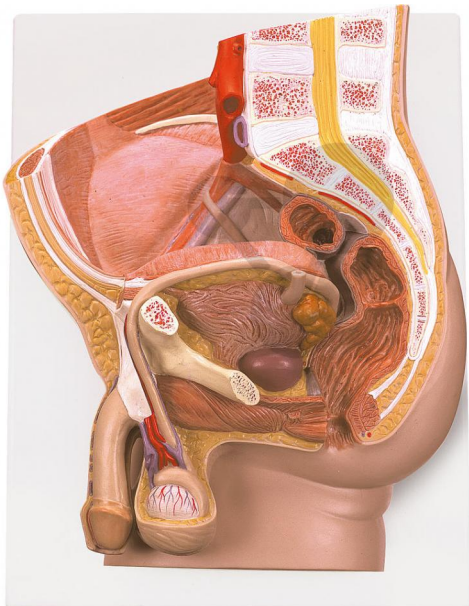

Mužská pánev ze 2 částí

Nezávazná informace o pomůcce od www.conatex.cz ke dni 18.11.2024/DE1

Objednací číslo: 1037474

na stránku s
pomůckou

5.356,80 Kč s DPH

Stupeň:

2. stupeň ZŠ

Model v mediáním řezu ukazuje všechny důležité struktury mužské pánve. Ke studiu vnitřní struktury je polovina genitálií vyjímatelná.

Rozměry:

výška 35 x šířka 33 x hloubka 13 cm

Rozsah dodávky:

Model na podstavci s nástěnným upevněním

CONATEX-DIDACTIC učební pomůcky, s.r.o. – Experimentální zařízení pro vědu a techniku

Společnost je zapsána v obchodním rejstříku Městského soudu v Praze oddíl C, vložka 69887