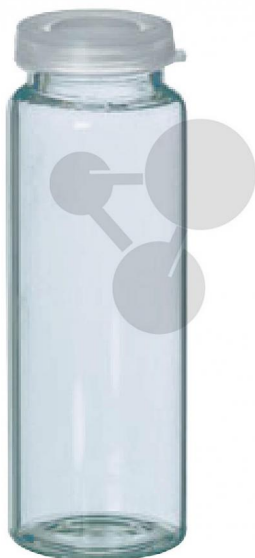

## Cylindrická láhev, AR sklo, 25 ml

Nezávazná informace o pomůcce od [www.conatex.cz](http://www.conatex.cz) ke dni 22.07.2024/DE1

Objednací číslo: 1040054

na stránku s  
pomůckou

15,84 Kč s DPH

AR sklo s PVC západkovým víčkem.

Rozměry:

V 50 x Ø 30 mm

Objem:

25 ml

**CONATEX-DIDACTIC učební pomůcky, s.r.o. – Experimentální zařízení pro vědu a techniku**

Společnost je zapsána v obchodním rejstříku Městského soudu v Praze oddíl C, vložka 69887  
Jednatelé: RNDr. Jan Hotmar, Christoph Wolfspenger, [www.conatex.cz](http://www.conatex.cz)