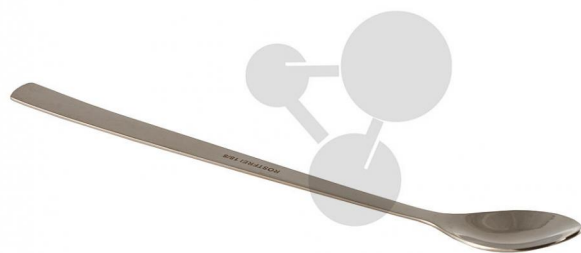

Laboratorní lžíce

Nezávazná informace o pomůcce od www.conatex.cz ke dni 03.07.2024/DE1

Objednací číslo: 1040199

na stránku s
pomůckou

120,96 Kč s DPH

Z nerezové oceli.

Rozměry:
D 150 mm

CONATEX-DIDACTIC učební pomůcky, s.r.o. – Experimentální zařízení pro vědu a techniku