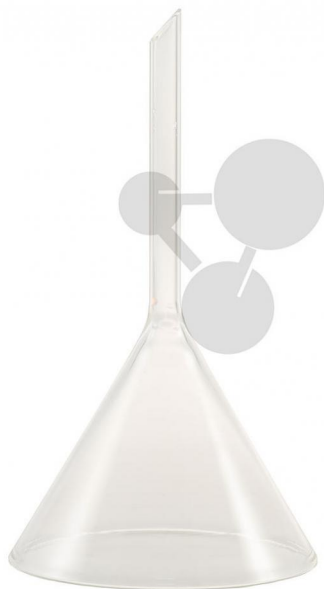

Nálevka, BS 3.3, 40 mm

Nezávazná informace o pomůcce od www.conatex.cz ke dni 03.07.2024/DE1

Objednávací číslo: 1040200

na stránku s
pomůckou

48,96 Kč s DPH

Rozměry:

d 50 mm

Ø hubičky 7 mm

Ø nálevky 40 mm

Průměr:

40 mm

CONATEX-DIDACTIC učební pomůcky, s.r.o. – Experimentální zařízení pro vědu a techniku

Společnost je zapsána v obchodním rejstříku Městského soudu v Praze oddíl C, vložka 69887