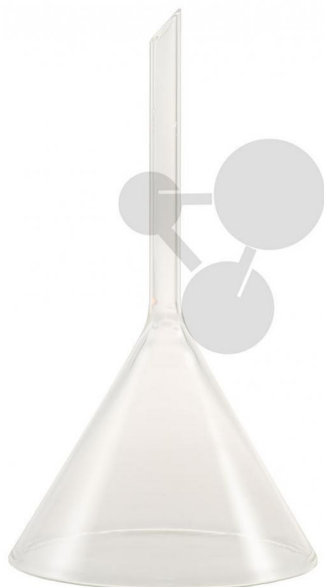

Nálevka, BS 3.3, 60 mm

Nezávazná informace o pomůcce od www.conatex.cz ke dni 03.07.2024/DE1

Objednací číslo: 1040202

na stránku s
pomůckou

60,48 Kč s DPH

Rozměry:

d 60 mm

Ø hubičky 8 mm

Ø nálevky 60 mm

Průměr:

60 mm

CONATEX-DIDACTIC učební pomůcky, s.r.o. – Experimentální zařízení pro vědu a techniku

Společnost je zapsána v obchodním rejstříku Městského soudu v Praze oddíl C, vložka 69887