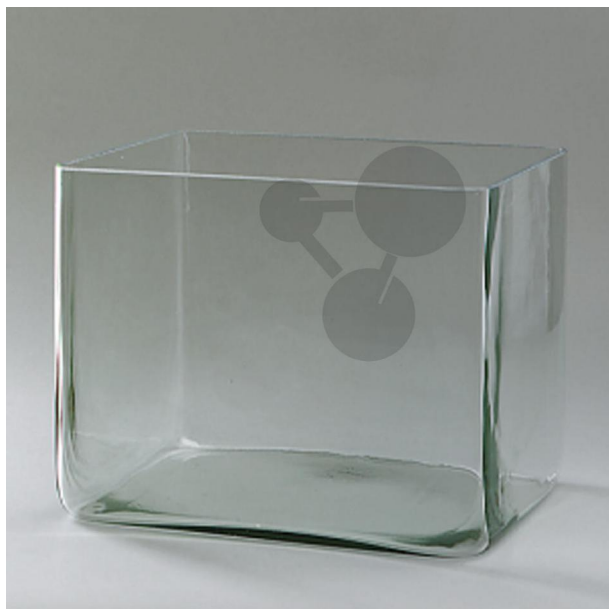

Skleněná vana 150/100/300mm

Nezávazná informace o pomůcce od www.conatex.cz ke dni 23.02.2025/DE1

Objednací číslo: 1040630

na stránku s
pomůckou

1.319,04 Kč s DPH

Obdélníková skleněná vana (pneumatická vana).