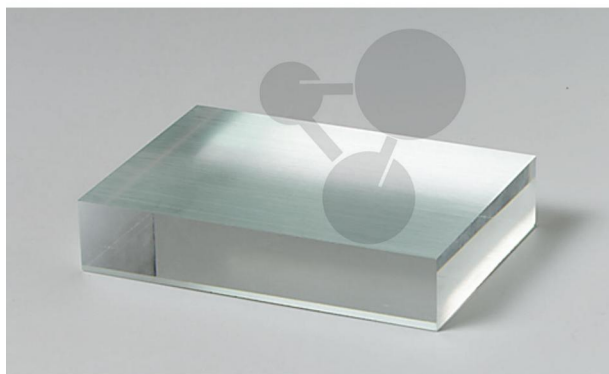

Planparalelní kvádr

Nezávazná informace o pomůcce od www.conatex.cz ke dni 14.11.2024/DE1

Objednací číslo: 1040722

na stránku s
pomůckou

328,32 Kč s DPH

s magnetickým uchycením

Rozměry:

100 mm x 60 mm x 15 mm (d x š x v)