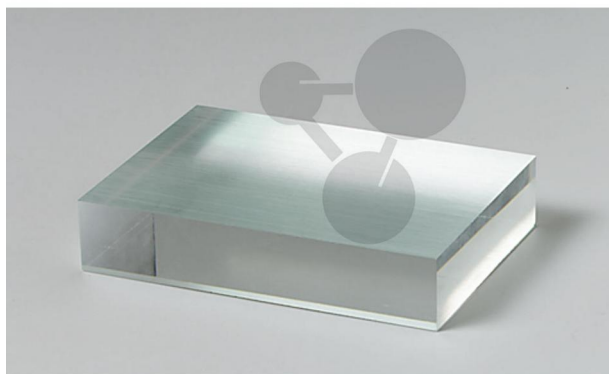

Planparalelní kvádr

Nezávazná informace o pomůcce od www.conatex.cz ke dni 20.12.2024/DE1

Objednací číslo: 1040722

na stránku s
pomůckou

328,32 Kč s DPH

s magnetickým uchycením

Rozměry:

100 mm x 60 mm x 15 mm (d x š x v)