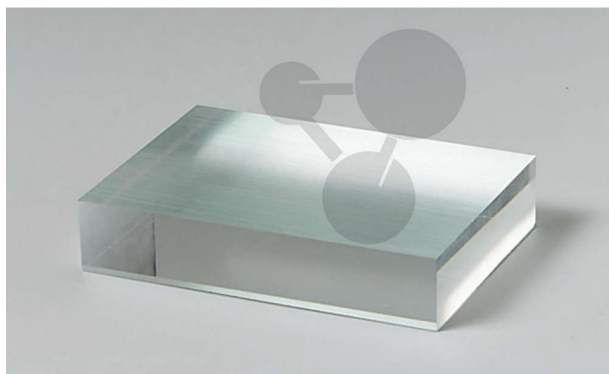

## Planparalelní kvádr

Nezávazná informace o pomůcce od [www.conatex.cz](http://www.conatex.cz) ke dni 18.04.2025/DE1

Objednací číslo: 1040722

na stránku s  
pomůckou

429,12 Kč s DPH

s magnetickým uchycením

Rozměry:

100 mm x 60 mm x 15 mm (d x š x v)

**CONATEX-DIDACTIC učební pomůcky, s.r.o. – Experimentální zařízení pro vědu a techniku**

Společnost je zapsána v obchodním rejstříku Městského soudu v Praze oddíl C, vložka 69887