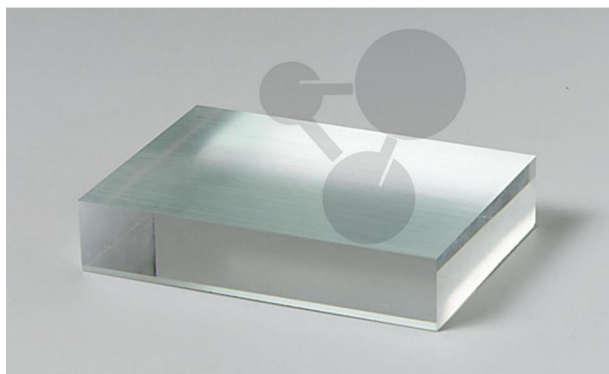

Planparalelní kvádr

Nezávazná informace o pomůcce od www.conatex.cz ke dni 23.07.2024/DE1

Objednací číslo: 1040722

na stránku s
pomůckou

501,12 Kč s DPH

s magnetickým uchycením

Rozměry:

100 mm x 60 mm x 15 mm (d x š x v)