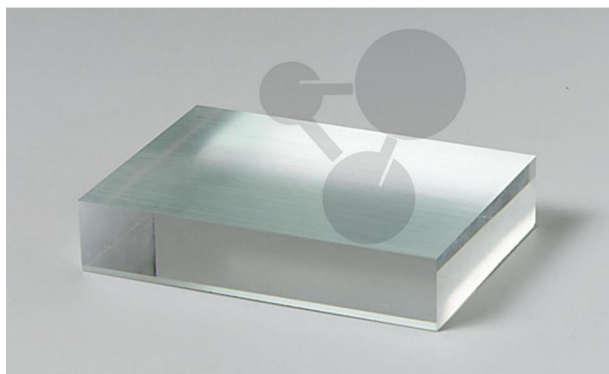

Planparalelní kvádr

Nezávazná informace o pomůcce od www.conatex.cz ke dni 21.01.2025/DE1

Objednací číslo: 1040722

na stránku s
pomůckou

328,32 Kč s DPH

s magnetickým uchycením

Rozměry:

100 mm x 60 mm x 15 mm (d x š x v)