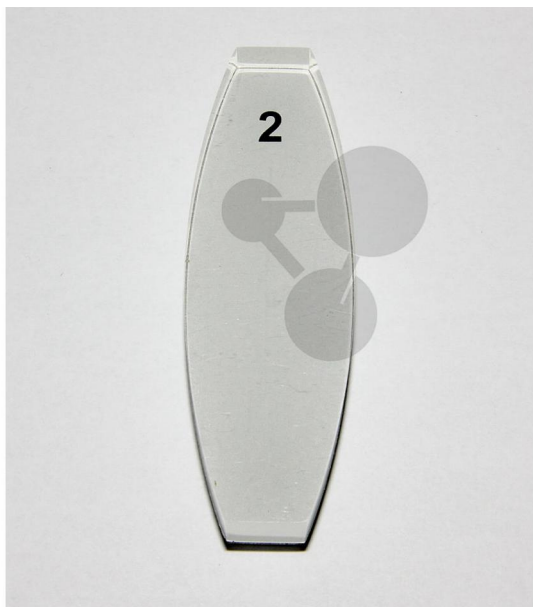

Bikonvexní čočka

Nezávazná informace o pomůcce od www.conatex.cz ke dni 20.12.2024/DE6

Objednací číslo: 1040757

na stránku s
pomůckou

435,57 Kč s DPH

s magnetickým uchycením

Rozměry:

délka: 100 mm, výška: 17 mm