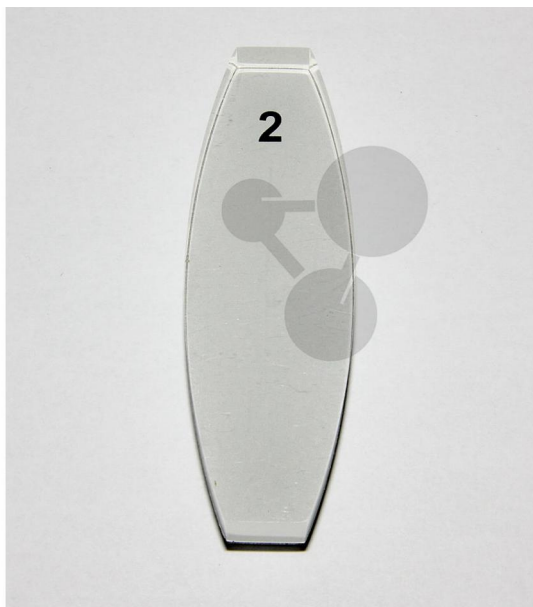

Bikonvexní čočka

Nezávazná informace o pomůcce od www.conatex.cz ke dni 23.07.2024/DE6

Objednací číslo: 1040757

na stránku s
pomůckou

435,57 Kč s DPH

s magnetickým uchycením

Rozměry:

délka: 100 mm, výška: 17 mm