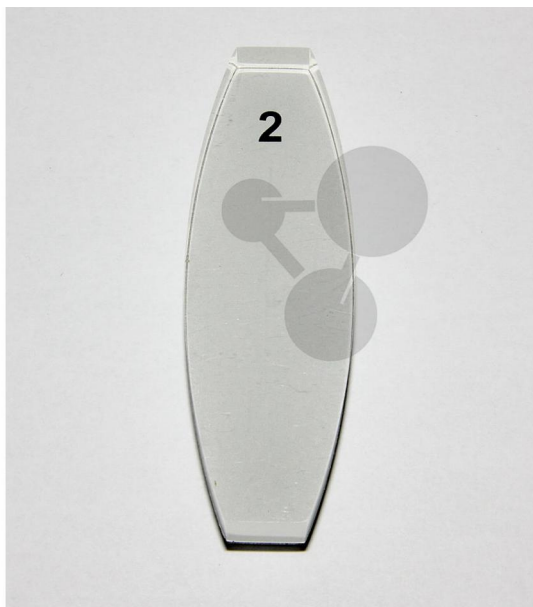

Bikonvexní čočka

Nezávazná informace o pomůcce od www.conatex.cz ke dni 21.01.2025/DE6

Objednací číslo: 1040757

na stránku s
pomůckou

435,57 Kč s DPH

s magnetickým uchycením

Rozměry:

délka: 100 mm, výška: 17 mm