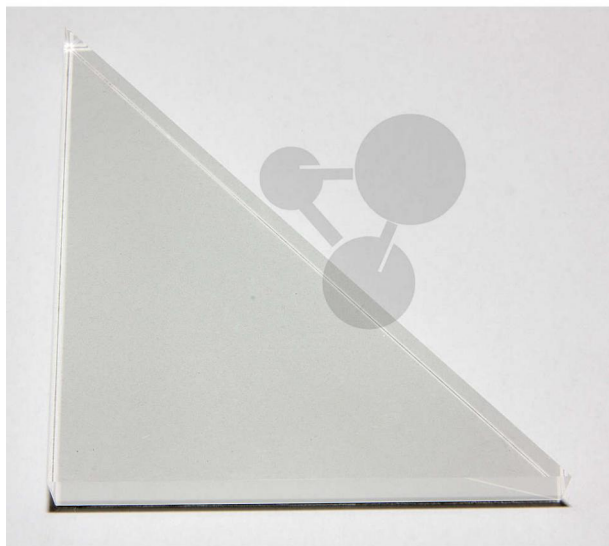

Pravoúhlý hranol

Nezávazná informace o pomůcce od www.conatex.cz ke dni 18.04.2025/DE1

Objednací číslo: 1040759

na stránku s
pomůckou

532,80 Kč s DPH

s magnetickým uchycením

Rozměry:

délka odvěsny 95 mm