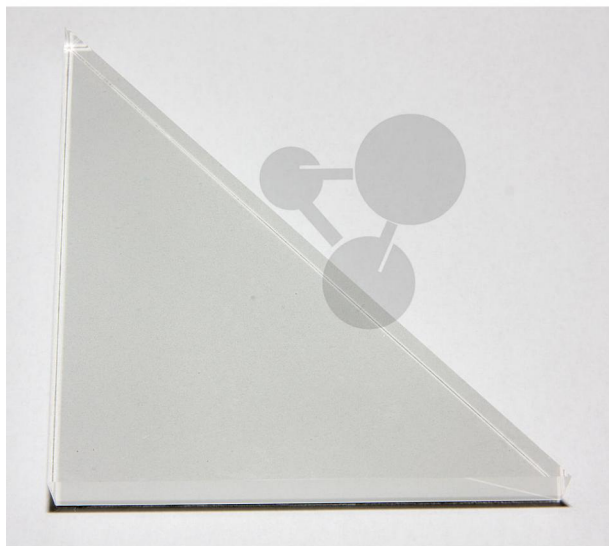

Pravoúhlý hranol

Nezávazná informace o pomůcce od www.conatex.cz ke dni 14.11.2024/DE1

Objednací číslo: 1040759

na stránku s
pomůckou

524,16 Kč s DPH

s magnetickým uchycením

Rozměry:

délka odvěsny 95 mm