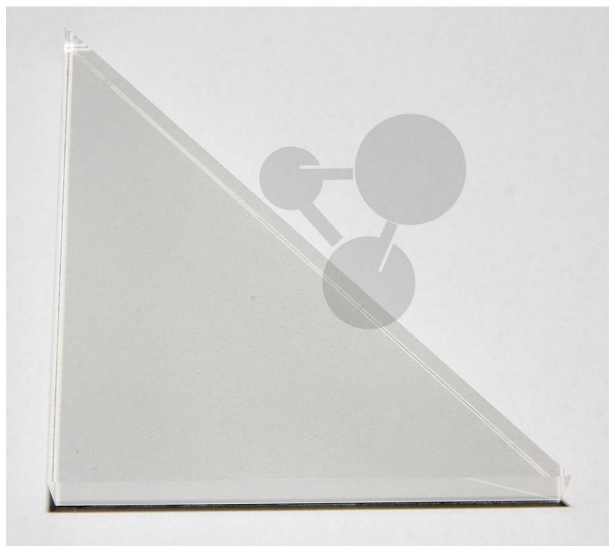

Pravoúhlý hranol

Nezávazná informace o pomůcce od www.conatex.cz ke dni 20.12.2024/DE1

Objednací číslo: 1040759

na stránku s
pomůckou

524,16 Kč s DPH

s magnetickým uchycením

Rozměry:

délka odvěsny 95 mm