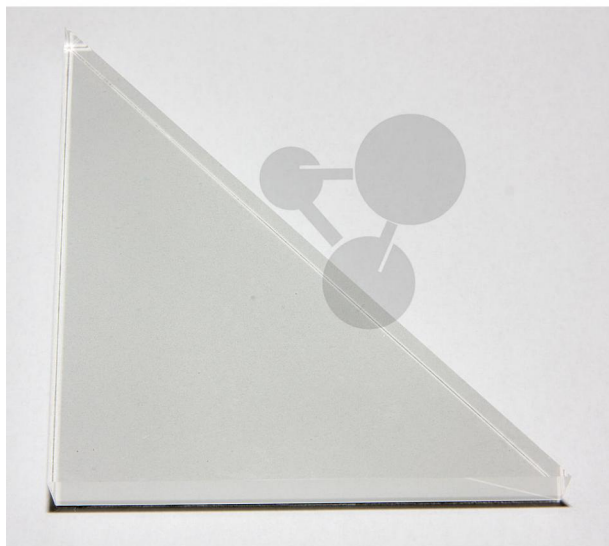

Pravoúhlý hranol

Nezávazná informace o pomůcce od www.conatex.cz ke dni 23.07.2024/DE1

Objednací číslo: 1040759

na stránku s
pomůckou

524,16 Kč s DPH

s magnetickým uchycením

Rozměry:

délka odvěsny 95 mm