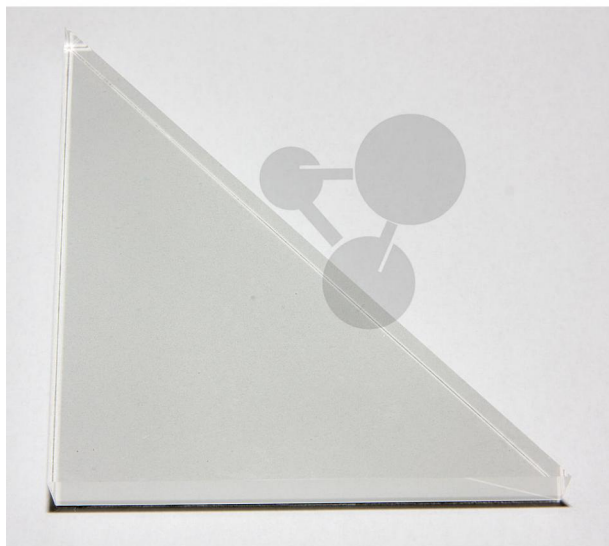

Pravoúhlý hranol

Nezávazná informace o pomůcce od www.conatex.cz ke dni 21.01.2025/DE1

Objednací číslo: 1040759

na stránku s
pomůckou

524,16 Kč s DPH

s magnetickým uchycením

Rozměry:

délka odvěsny 95 mm