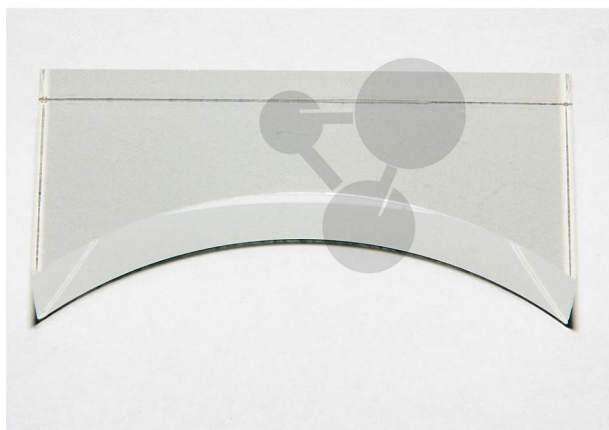

Plankonkávní čočka

Nezávazná informace o pomůcce od www.conatex.cz ke dni 03.07.2024/DE6

Objednací číslo: 1040761

na stránku s
pomůckou

435,57 Kč s DPH

s magnetickým uchycením

Rozměry:

délka: 60 mm, výška: 17 mm