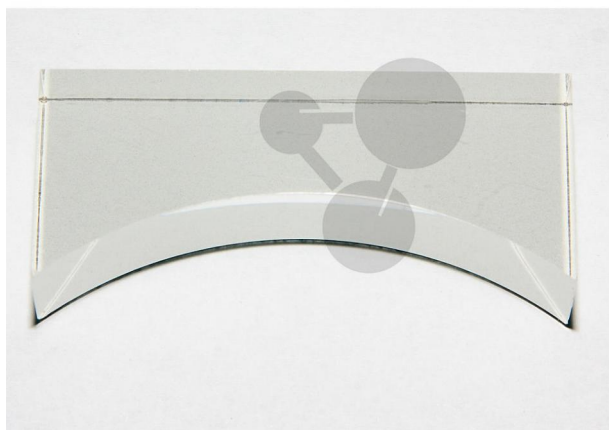

Plankonkávni čočka

Nezávazná informace o pomůcce od www.conatex.cz ke dni 20.12.2024/DE6

Objednací číslo: 1040761

na stránku s
pomůckou

435,57 Kč s DPH

s magnetickým uchycením

Rozměry:

délka: 60 mm, výška: 17 mm