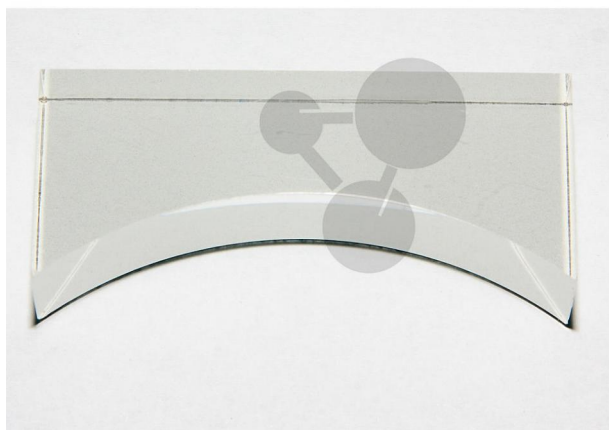

Plankonkávni čočka

Nezávazná informace o pomůcce od www.conatex.cz ke dni 14.11.2024/DE6

Objednací číslo: 1040761

na stránku s
pomůckou

435,57 Kč s DPH

s magnetickým uchycením

Rozměry:

délka: 60 mm, výška: 17 mm