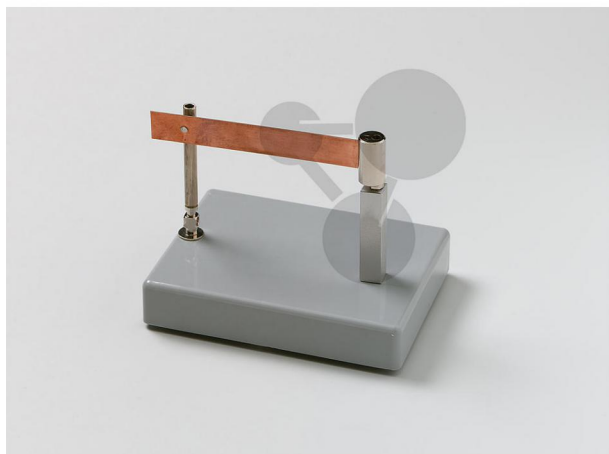

Bimetalový spínač s wolframovými kontakty

Nezávazná informace o pomůcce od www.conatex.cz ke dni 03.07.2024/DE1

Objednací číslo: 1040822

na stránku s
pomůckou

1.438,56 Kč s DPH

Bimetalový proužek na otočné tyčce vybavené 4mm zdiřkou, s kontaktní tyčkou se 4mm zdiřkou v podstavci.

Rozměry:

120 mm x 90 mm x 80 mm

CONATEX-DIDACTIC učební pomůcky, s.r.o. – Experimentální zařízení pro vědu a techniku

Společnost je zapsána v obchodním rejstříku Městského soudu v Praze oddíl C, vložka 69887