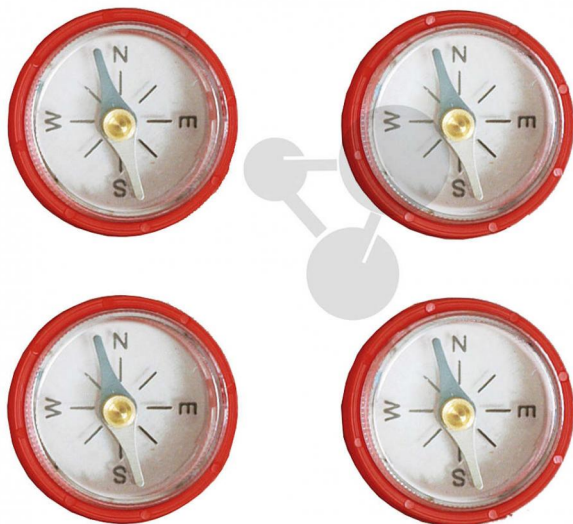

Malé kompasy (4 ks)

Nezávazná informace o pomůcce od www.conatex.cz ke dni 04.04.2025/DE1

Objednací číslo: 1040893

na stránku s
pomůckou

361,44 Kč s DPH

K prokázání magnetických siločar. V průhledném plastovém pouzdru se stupnicí, vhodné pro projekci. Průměr 25 mm.