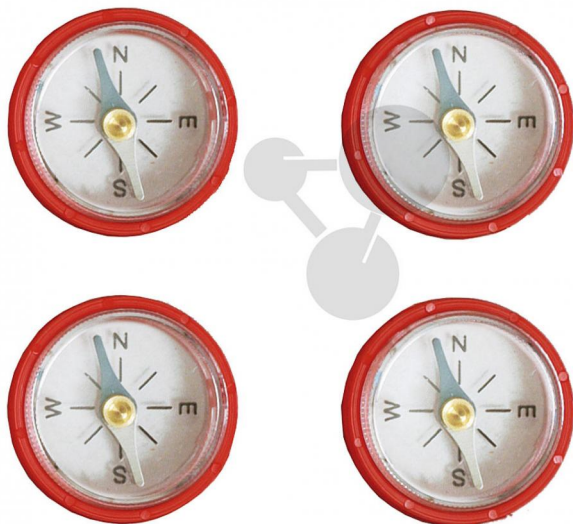

## Malé kompasy (4 ks)

Nezávazná informace o pomůcce od [www.conatex.cz](http://www.conatex.cz) ke dni 22.11.2024/DE1

Objednací číslo: 1040893

na stránku s  
pomůckou

361,44 Kč s DPH

K prokázání magnetických siločar. V průhledném plastovém pouzdru se stupnicí, vhodné pro projekci. Průměr 25 mm.