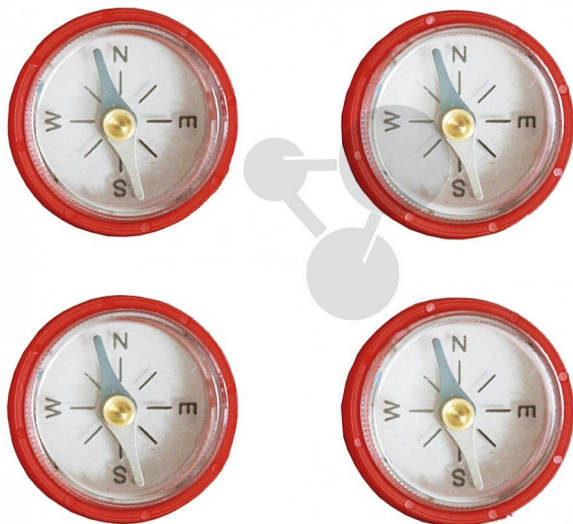

Malé kompasy (4 ks)

Nezávazná informace o pomůcce od www.conatex.cz ke dni 08.02.2025/DE1

Objednací číslo: 1040893

na stránku s
pomůckou

361,44 Kč s DPH

K prokázání magnetických siločar. V průhledném plastovém pouzdru se stupnicí, vhodné pro projekci. Průměr 25 mm.