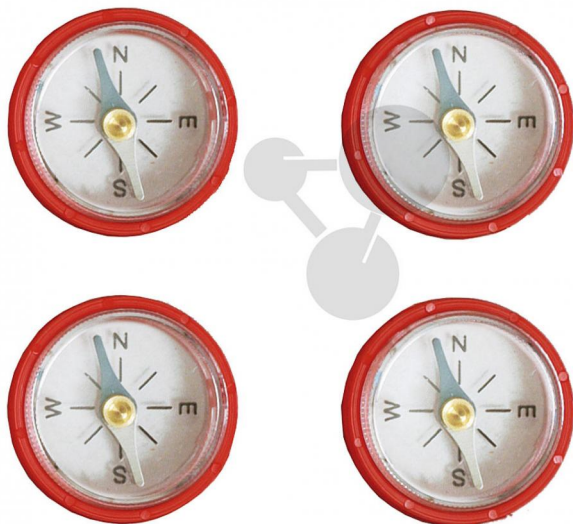

Malé kompasy (4 ks)

Nezávazná informace o pomůcce od www.conatex.cz ke dni 23.12.2024/DE1

Objednací číslo: 1040893

na stránku s
pomůckou

361,44 Kč s DPH

K prokázání magnetických siločar. V průhledném plastovém pouzdru se stupnicí, vhodné pro projekci. Průměr 25 mm.