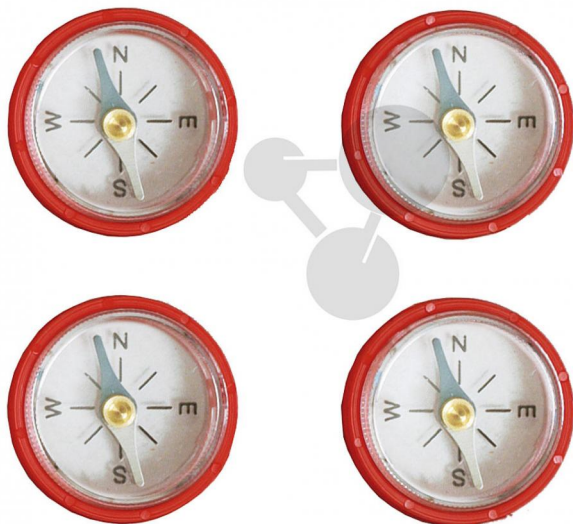

## Malé kompasy (4 ks)

Nezávazná informace o pomůcce od [www.conatex.cz](http://www.conatex.cz) ke dni 22.07.2024/DE1

Objednací číslo: 1040893

na stránku s  
pomůckou

361,44 Kč s DPH

K prokázání magnetických siločar. V průhledném plastovém pouzdru se stupnicí, vhodné pro projekci. Průměr 25 mm.