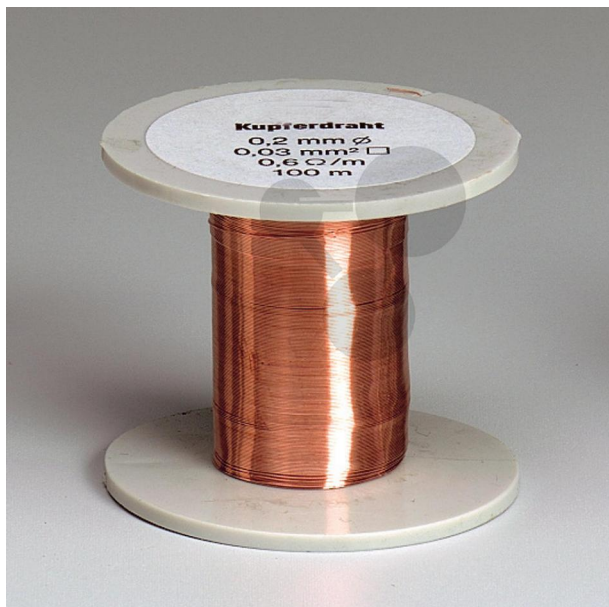

Měděný drát - 0,6 Ω /m

Nezávazná informace o pomůcce od www.conatex.cz ke dni 20.12.2024/DE1

Objednací číslo: 1040936

Rozměry:
 $\varnothing=0,2$ mm, d=100 m

na stránku s
pomůckou

315,36 Kč s DPH

CONATEX-DIDACTIC učební pomůcky, s.r.o. – Experimentální zařízení pro vědu a techniku