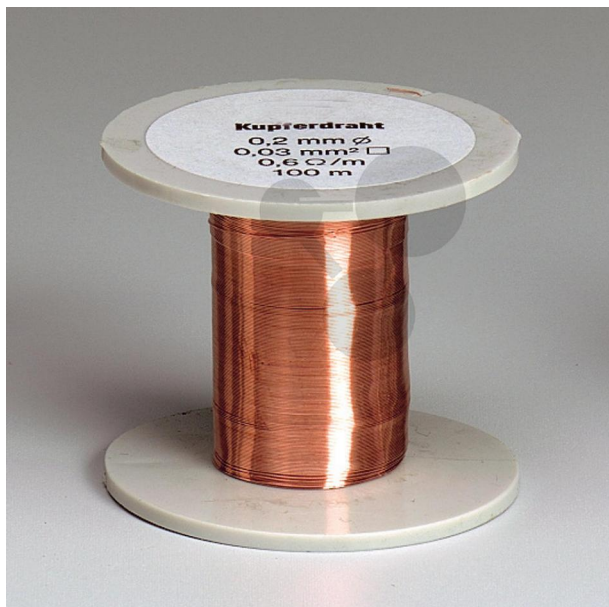

## Měděný drát - 0,6 Ω/m

Nezávazná informace o pomůcce od [www.conatex.cz](http://www.conatex.cz) ke dni 23.02.2025/DE1

Objednací číslo: 1040936

Rozměry:  
Ø=0,2 mm, d=100 m

na stránku s  
pomůckou

315,36 Kč s DPH