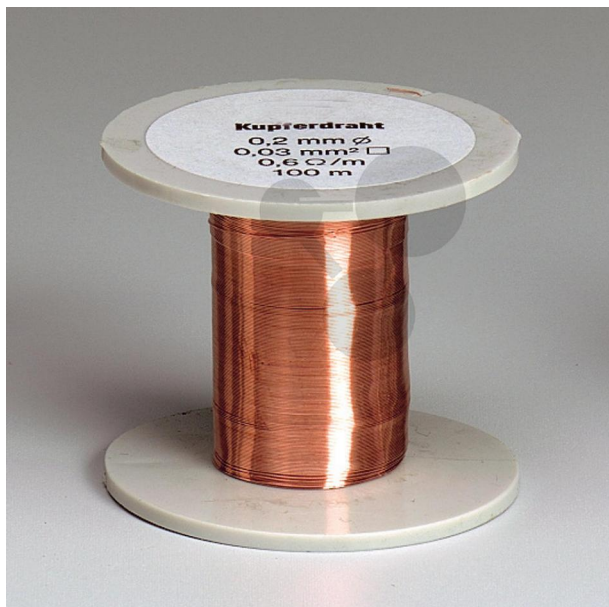

Měděný drát - 0,6 Ω/m

Nezávazná informace o pomůcce od www.conatex.cz ke dni 22.01.2025/DE1

Objednací číslo: 1040936

Rozměry:
Ø=0,2 mm, d=100 m

na stránku s
pomůckou

315,36 Kč s DPH

CONATEX-DIDACTIC učební pomůcky, s.r.o. – Experimentální zařízení pro vědu a techniku