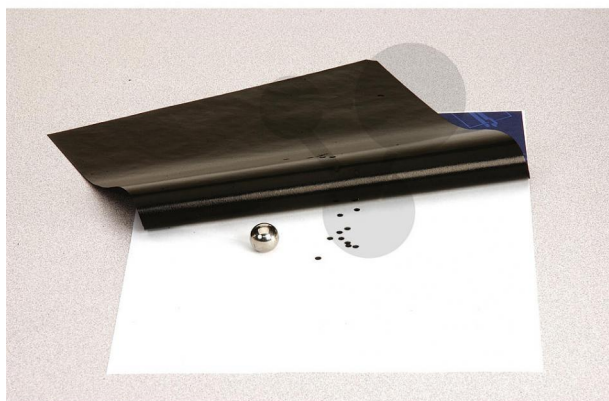

## Kopírovací papír, 100 listů

Nezávazná informace o pomůcce od [www.conatex.cz](http://www.conatex.cz) ke dni 03.07.2024/DE1

Objednací číslo: 1042100

na stránku s  
pomůckou

2.131,20 Kč s DPH

Ideální pro značení bodů nárazu při pokusech.

Rozměry:

27,94 cm x 21,59 cm

**CONATEX-DIDACTIC učební pomůcky, s.r.o. – Experimentální zařízení pro vědu a techniku**

Společnost je zapsána v obchodním rejstříku Městského soudu v Praze oddíl C, vložka 69887