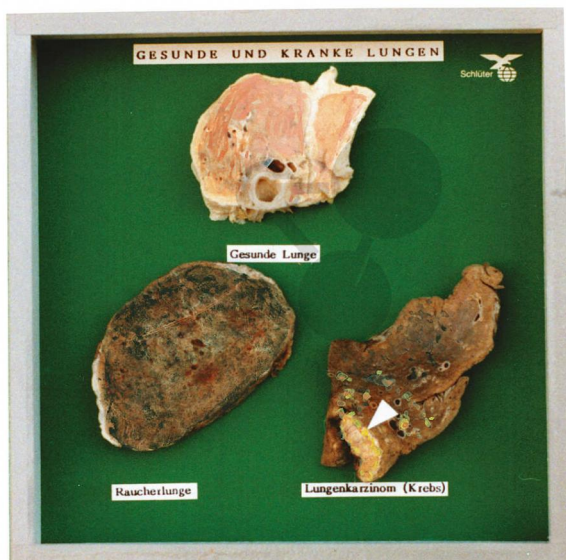

Model plíce kuřáka (ve skřínce)

Nezávazná informace o pomůcce od www.conatex.cz ke dni 24.04.2025/DE1

Objednací číslo: 1043790

na stránku s
pomůckou

5.875,20 Kč s DPH

Porovnání plic obsahujících karcinom a zdravých plic.

Rozměry:

délka 18 x šířka 18 cm

CONATEX-DIDACTIC učební pomůcky, s.r.o. – Experimentální zařízení pro vědu a techniku

Společnost je zapsána v obchodním rejstříku Městského soudu v Praze oddíl C, vložka 69887