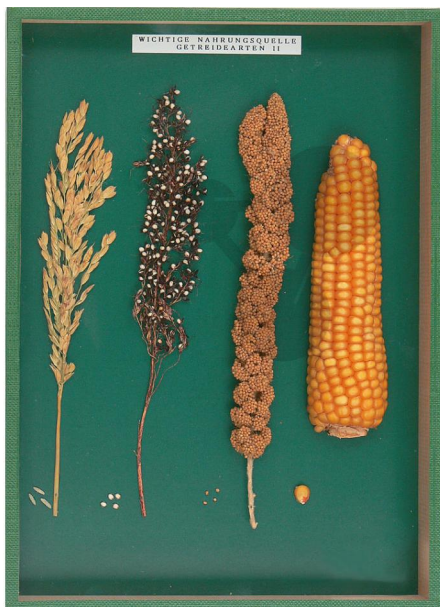

Obilí II

Nezávazná informace o pomůcce od www.conatex.cz ke dni 08.07.2024/DE1

Objednací číslo: 1044092

na stránku s
pomůckou

3.600,00 Kč s DPH

Stupeň:

2. stupeň ZŠ

Skříňka s preparáty pro nacvičení rozeznávání jednotlivých druhů. Rýže, proso, bér, kukuřice, vždy se zrny.

Rozměry:

výška 33 x šířka 24 cm

Rozsah dodávky:

Přírodní preparáty ve skříňce se samostatnou informační kartou

CONATEX-DIDACTIC učební pomůcky, s.r.o. – Experimentální zařízení pro vědu a techniku

Společnost je zapsána v obchodním rejstříku Městského soudu v Praze oddíl C, vložka 69887