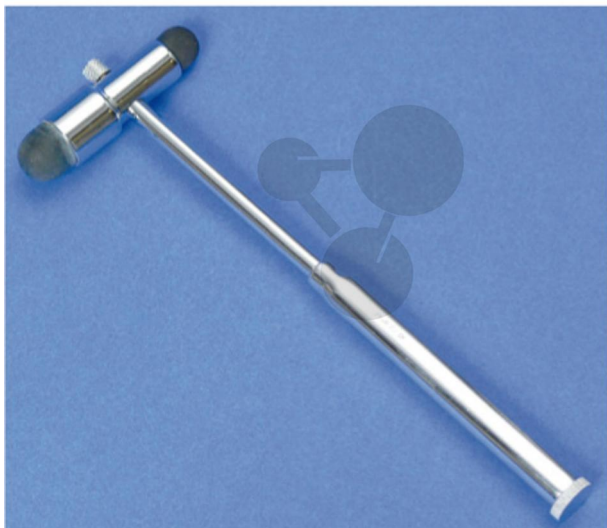

Neurologické kladívko

Nezávazná informace o pomůcce od www.conatex.cz ke dni 22.07.2024/DE1

Objednací číslo: 1044154

LAB
Gear

na stránku s
pomůckou

529,92 Kč s DPH

Didaktická pomůcka LabGear® pro názornou výuku. Kladívko z gumy s chromovanou rukojetí pro demonstraci reflexu česky (pately) a Achillovy šlachy.