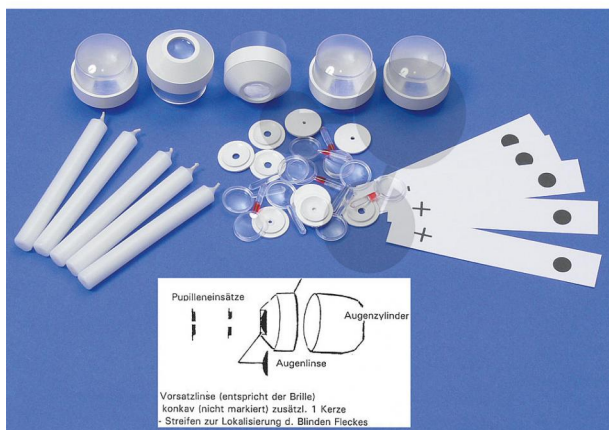

## Sada pro pokusy Oko

Nezávazná informace o pomůcce od [www.conatex.cz](http://www.conatex.cz) ke dni 03.07.2024/DE1

Objednací číslo: 1044175

na stránku s  
pomůckou

232,32 € s DPH

Funkční model podle Bischofa

Stupeň:

SŠ

5 modelů pro skupinovou práci + vždy 5 konkávních a 5 konvexních čoček, 5 svíček a informace pro učitele. Pracovní témata: vnímání světla a tmy, prostorové vnímání, rozpoznávání forem, účinek oční čočky, dalekozrakost s korekcí, krátkozrakost s korekcí, lokalizace tzv. "slepé skvrny". Na základě výměny široké a úzké zornice a oční čočky a použití konkávní a konvexní lupy mohou žáci vypracovat uvedené témata. K testům je na jeden oční model zapotřebí jedna svíčka.