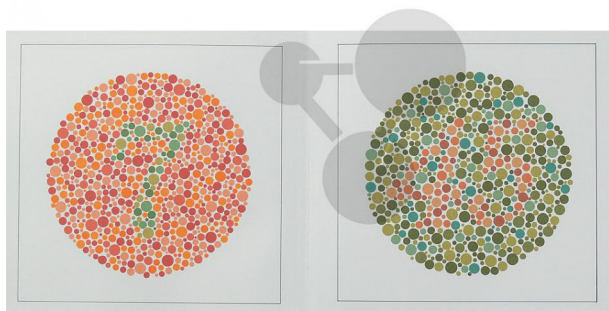

Test barvosleposti

Nezávazná informace o pomůcce od www.conatex.cz ke dni 04.07.2024/DE1

Objednací číslo: 1044190

na stránku s
pomůckou

5.356,80 Kč s DPH

Klasické tabule pro kontrolu poruch vnímání barev dle Prof. Dr. Ishihary

Stupeň:

2. stupeň ZŠ

Lidé s normálním vnímáním barev rozpoznají jiná čísla a jiné obrazce než barvoslepi na červenou a zelenou barvu. Učitel se žáky prověří možné anomálie barevného vidění a vysvětlí je pomocí barevně rozlišených referenčních bodů na testovacích deskách. Kniha 22 x 15 cm s 10 obrázky a návodem.