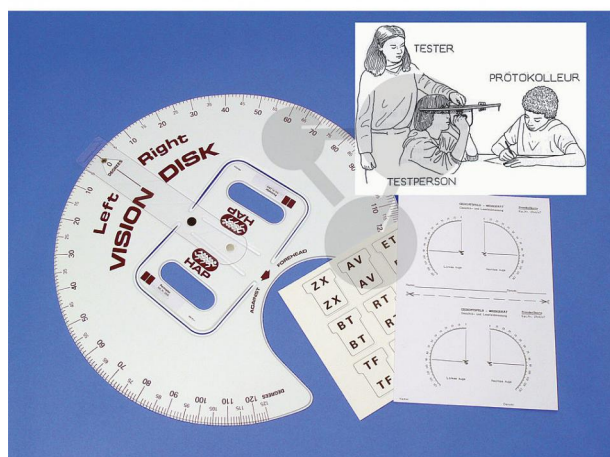

Přístroj k určování rozsahu zorného pole (perimetr)

Nezávazná informace o pomůcce od www.conatex.cz ke dni 22.07.2024/DE1

Objednací číslo: 1044192

na stránku s
pomůckou

3.139,20 Kč s DPH

Stupeň:

2. stupeň ZŠ

Tento model jednoduchým a přesvědčivým způsobem vysvětluje těžce pochopitelný proces akomodace (zaostřování) lidského oka.

Rozměry:

výška 27 cm

Rozsah dodávky:

S průvodní brožurou.

CONATEX-DIDACTIC učební pomůcky, s.r.o. – Experimentální zařízení pro vědu a techniku