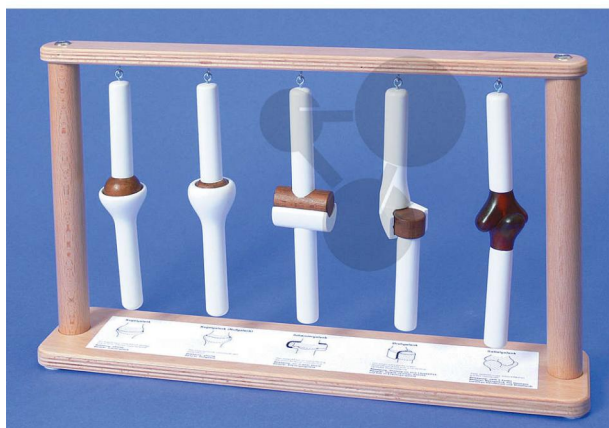

Druhy kloubů

Nezávazná informace o pomůcce od www.conatex.cz ke dni 23.02.2025/DE1

Objednací číslo: 1044208

na stránku s
pomůckou

16.531,20 Kč s DPH

Stupeň:

2. stupeň ZŠ

Schematické a dobře pochopitelné. 2 kulové klouby, válcový kloub, rotační kloub, sedlový kloub. S vysvětlením a skicami.

Rozměry:

délka 45 x šířka 30 cm

CONATEX-DIDACTIC učební pomůcky, s.r.o. – Experimentální zařízení pro vědu a techniku

Společnost je zapsána v obchodním rejstříku Městského soudu v Praze oddíl C, vložka 69887