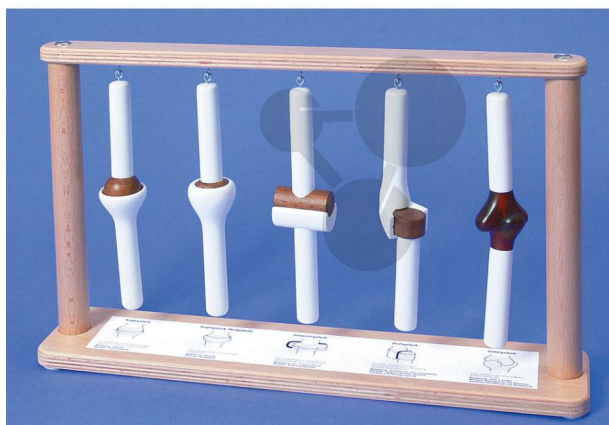

Druhy kloubů

Nezávazná informace o pomůcce od www.conatex.cz ke dni 20.01.2025/DE1

Objednací číslo: 1044208

na stránku s
pomůckou

16.531,20 Kč s DPH

Stupeň:

2. stupeň ZŠ

Schematické a dobře pochopitelné. 2 kulové klouby, válcový kloub, rotační kloub, sedlový kloub. S vysvětlením a skicami.

Rozměry:

délka 45 x šířka 30 cm

CONATEX-DIDACTIC učební pomůcky, s.r.o. – Experimentální zařízení pro vědu a techniku

Společnost je zapsána v obchodním rejstříku Městského soudu v Praze oddíl C, vložka 69887