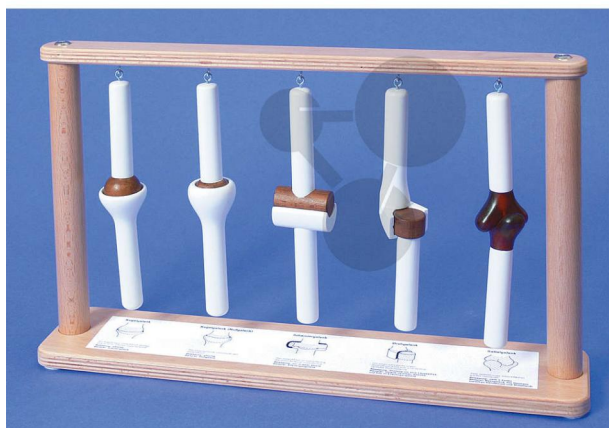

Druhy kloubů

Nezávazná informace o pomůcce od www.conatex.cz ke dni 04.04.2025/DE1

Objednací číslo: 1044208

na stránku s
pomůckou

16.531,20 Kč s DPH

Stupeň:

2. stupeň ZŠ

Schematické a dobře pochopitelné. 2 kulové klouby, válcový kloub, rotační kloub, sedlový kloub. S vysvětlením a skicami.

Rozměry:

délka 45 x šířka 30 cm

CONATEX-DIDACTIC učební pomůcky, s.r.o. – Experimentální zařízení pro vědu a techniku

Společnost je zapsána v obchodním rejstříku Městského soudu v Praze oddíl C, vložka 69887