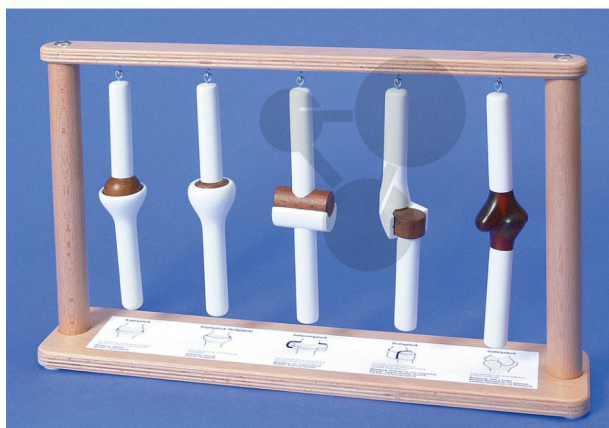

Druhy kloubů

Nezávazná informace o pomůcce od www.conatex.cz ke dni 03.07.2024/DE1

Objednací číslo: 1044208

na stránku s
pomůckou

16.531,20 Kč s DPH

Stupeň:

2. stupeň ZŠ

Schematické a dobře pochopitelné. 2 kulové klouby, válcový kloub, rotační kloub, sedlový kloub. S vysvětlením a skicami.

Rozměry:

délka 45 x šířka 30 cm

CONATEX-DIDACTIC učební pomůcky, s.r.o. – Experimentální zařízení pro vědu a techniku

Společnost je zapsána v obchodním rejstříku Městského soudu v Praze oddíl C, vložka 69887