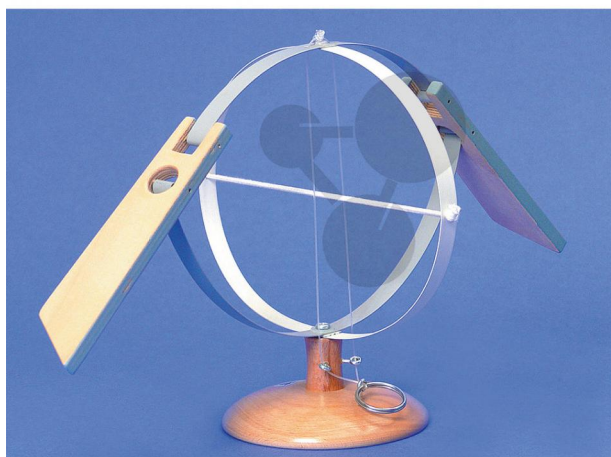

Pohyb křídel hmyzu

Nezávazná informace o pomůcce od www.conatex.cz ke dni 22.07.2024/DE1

Objednací číslo: 1044232

na stránku s
pomůckou

8.121,60 Kč s DPH

Funkční model dle prof. Lindera

Stupeň:

2. stupeň ZŠ

Model ukazuje, že bzučení křídlů se děje na základě změny tvaru hrudního článku. S textem.

CONATEX-DIDACTIC učební pomůcky, s.r.o. – Experimentální zařízení pro vědu a techniku

Společnost je zapsána v obchodním rejstříku Městského soudu v Praze oddíl C, vložka 69887