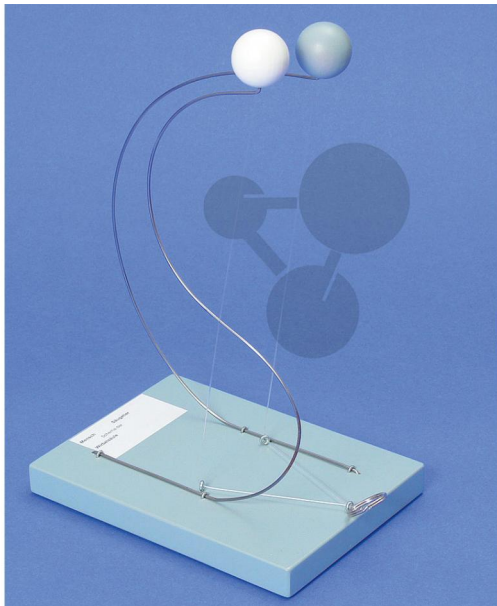

Model typů páteře

Nezávazná informace o pomůcce od www.conatex.cz ke dni 22.07.2024/DE1

Objednací číslo: 1044234

na stránku s
pomůckou

4.579,20 Kč s DPH

Stupeň:

2. stupeň ZŠ

Model znázorňuje rozdílnou stavbu mezi lidskou páteří a páteří jiného savce a jejich reakci při vzpřímené chůzi.

Rozměry:

výška 77 cm

CONATEX-DIDACTIC učební pomůcky, s.r.o. – Experimentální zařízení pro vědu a techniku

Společnost je zapsána v obchodním rejstříku Městského soudu v Praze oddíl C, vložka 69887

Jednatelé: RNDr. Jan Hotmar, Christoph Wolfspenger, www.conatex.cz