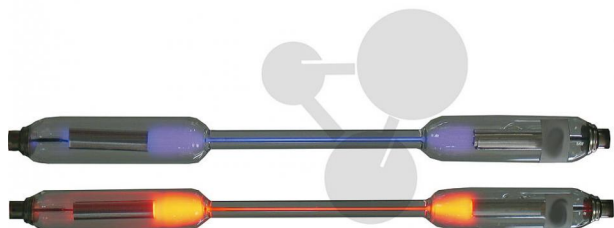

Spektrální trubice He

Nezávazná informace o pomůcce od www.conatex.cz ke dni 23.11.2024/DE1

Objednací číslo: 1045162

na stránku s
pomůckou

2.534,40 Kč s DPH

Náplň helium (He)

Rozměry:

220 mm x 15 mm (d x ø)