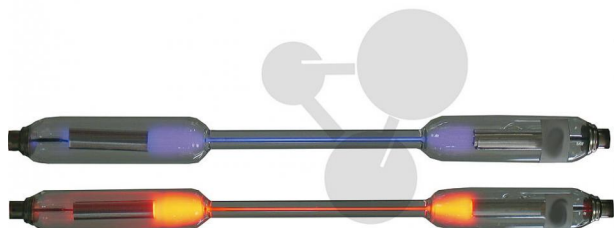

## Spektrální trubice He

Nezávazná informace o pomůcce od [www.conatex.cz](http://www.conatex.cz) ke dni 22.07.2024/DE1

Objednací číslo: 1045162

na stránku s  
pomůckou

2.269,44 Kč s DPH

Náplň helium (He)

Rozměry:

220 mm x 15 mm (d x ø)

**CONATEX-DIDACTIC učební pomůcky, s.r.o. – Experimentální zařízení pro vědu a techniku**

Společnost je zapsána v obchodním rejstříku Městského soudu v Praze oddíl C, vložka 69887