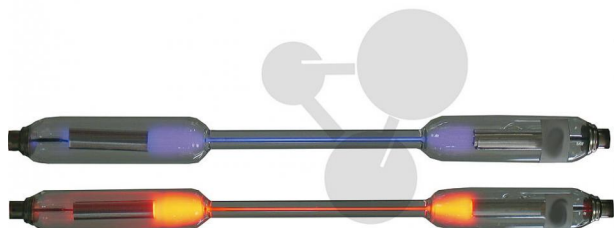

Spektrální trubice He

Nezávazná informace o pomůcce od www.conatex.cz ke dni 23.02.2025/DE1

Objednací číslo: 1045162

na stránku s
pomůckou

2.534,40 Kč s DPH

Náplň helium (He)

Rozměry:

220 mm x 15 mm (d x ø)