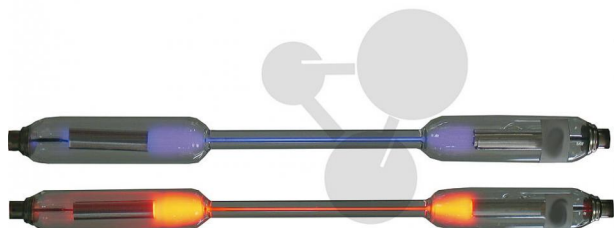

Spektrální trubice He

Nezávazná informace o pomůcce od www.conatex.cz ke dni 14.11.2024/DE1

Objednací číslo: 1045162

na stránku s
pomůckou

2.534,40 Kč s DPH

Náplň helium (He)

Rozměry:

220 mm x 15 mm (d x ø)