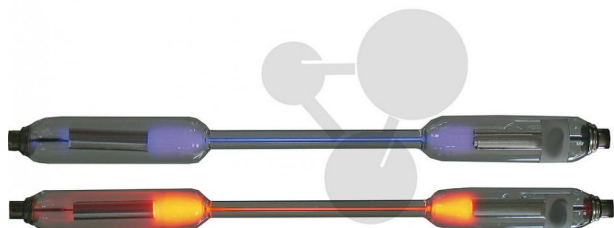

## Spektrální trubice He

Nezávazná informace o pomůcce od [www.conatex.cz](http://www.conatex.cz) ke dni 09.01.2025/DE1

Objednací číslo: 1045162

na stránku s  
pomůckou

2.534,40 Kč s DPH

Náplň helium (He)

Rozměry:

220 mm x 15 mm (d x ø)

**CONATEX-DIDACTIC učební pomůcky, s.r.o. – Experimentální zařízení pro vědu a techniku**

Společnost je zapsána v obchodním rejstříku Městského soudu v Praze oddíl C, vložka 69887