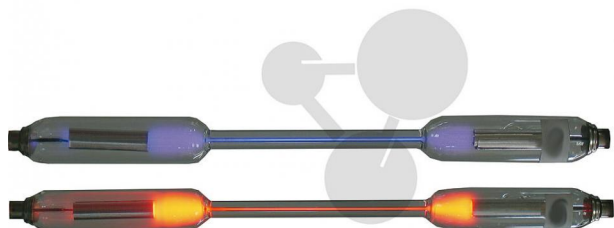

Spektrální trubice Kr

Nezávazná informace o pomůcce od www.conatex.cz ke dni 03.07.2024/DE1

Objednací číslo: 1045166

na stránku s
pomůckou

2.269,44 Kč s DPH

Náplň krypton (Kr)

Rozměry:

220 mm x 15 mm (d x ø)