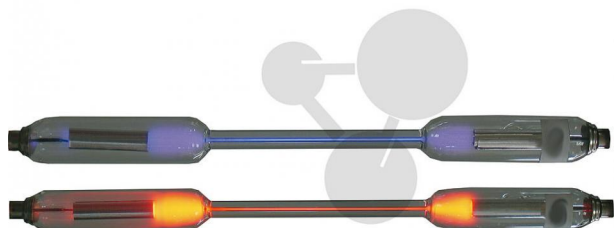

Spektrální trubice Kr

Nezávazná informace o pomůcce od www.conatex.cz ke dni 23.02.2025/DE1

Objednací číslo: 1045166

na stránku s
pomůckou

2.534,40 Kč s DPH

Náplň krypton (Kr)

Rozměry:

220 mm x 15 mm (d x ø)