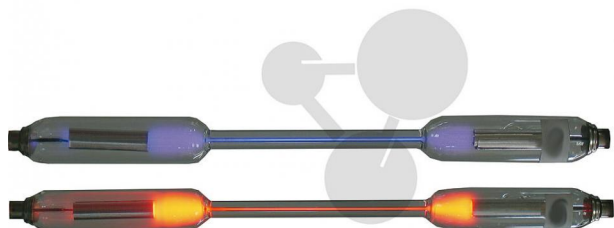

## Spektrální trubice Kr

Nezávazná informace o pomůcce od [www.conatex.cz](http://www.conatex.cz) ke dni 14.11.2024/DE1

Objednací číslo: 1045166

na stránku s  
pomůckou

2.534,40 Kč s DPH

Náplň krypton (Kr)

Rozměry:

220 mm x 15 mm (d x ø)

**CONATEX-DIDACTIC učební pomůcky, s.r.o. – Experimentální zařízení pro vědu a techniku**

Společnost je zapsána v obchodním rejstříku Městského soudu v Praze oddíl C, vložka 69887  
Jednatelé: RNDr. Jan Hotmar, Christoph Wolfspenger, [www.conatex.cz](http://www.conatex.cz)