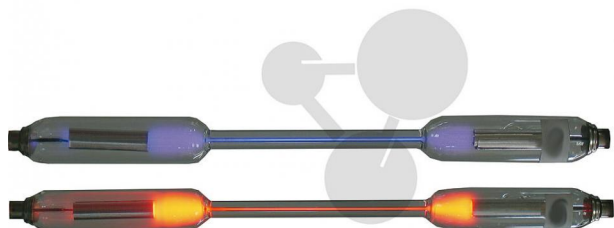

Spektrální trubice Kr

Nezávazná informace o pomůcce od www.conatex.cz ke dni 10.01.2025/DE1

Objednací číslo: 1045166

na stránku s
pomůckou

2.534,40 Kč s DPH

Náplň krypton (Kr)

Rozměry:

220 mm x 15 mm (d x ø)