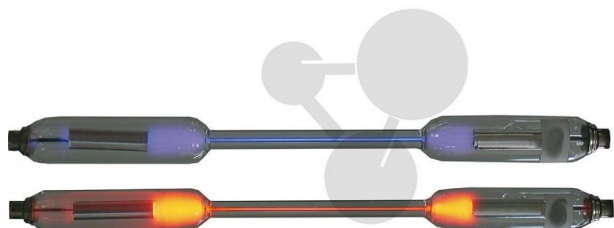

Spektrální trubice N2

Nezávazná informace o pomůcce od www.conatex.cz ke dni 22.07.2024/DE1

Objednací číslo: 1045173

na stránku s
pomůckou

2.269,44 Kč s DPH

Náplň dusík (N₂)

Rozměry:

220 mm x 15 mm (d x ø)