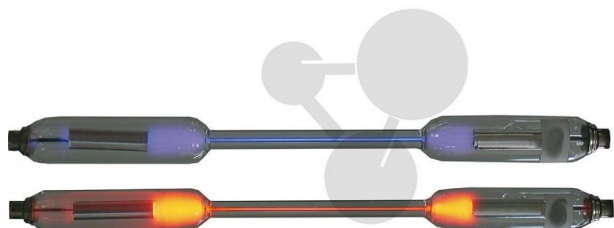

Spektrální trubice N2

Nezávazná informace o pomůcce od www.conatex.cz ke dni 14.11.2024/DE1

Objednací číslo: 1045173

na stránku s
pomůckou

2.534,40 Kč s DPH

Náplň dusík (N₂)

Rozměry:

220 mm x 15 mm (d x ø)