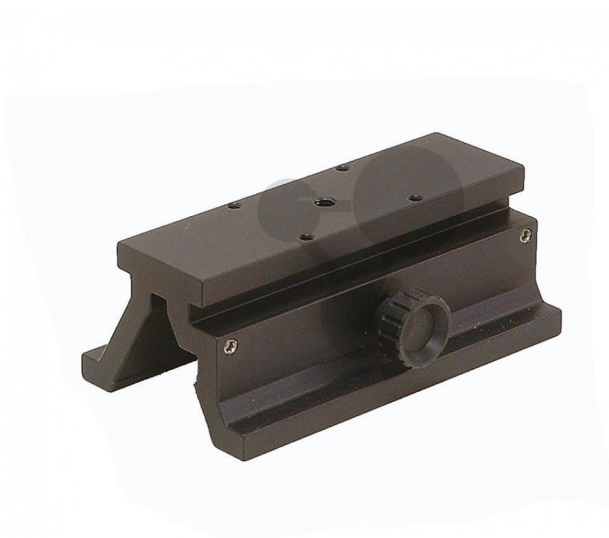

Standardní jezdec

Nezávazná informace o pomůcce od www.conatex.cz ke dni 03.07.2024/DE1

Objednací číslo: 1070345

na stránku s
pomůckou

4.579,20 Kč s DPH

Patka jezdec s centrálním závitovým otvorem M8 a otvory 4 x M5, k sestavení vlastních pokusů.

Rozměry:

148 mm x 44 mm (d x š)

CONATEX-DIDACTIC učební pomůcky, s.r.o. – Experimentální zařízení pro vědu a techniku

Společnost je zapsána v obchodním rejstříku Městského soudu v Praze oddíl C, vložka 69887
Jednatelé: RNDr. Jan Hotmar, Christoph Wolfspenger, www.conatex.cz