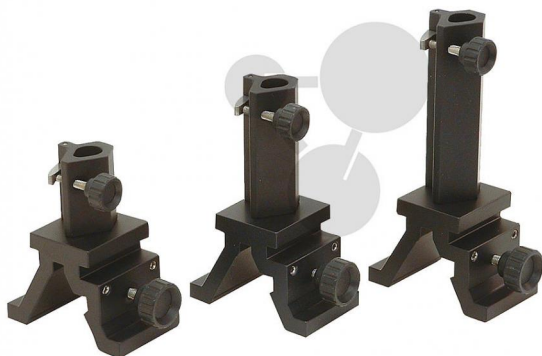

Jezdec výška 60 mm, šířka 50 mm

Nezávazná informace o pomůcce od www.conatex.cz ke dni 03.07.2024/DE1

Objednací číslo: 1070351

na stránku s
pomůckou

4.953,60 Kč s DPH

Technické údaje:

Pro upevnění optických komponentů s průměrem tyče od 10 mm do 14 mm

Rozměry:

60 mm x 50 mm (výška sloupku x šířka jezdcе)

CONATEX-DIDACTIC učební pomůcky, s.r.o. – Experimentální zařízení pro vědu a techniku

Společnost je zapsána v obchodním rejstříku Městského soudu v Praze oddíl C, vložka 69887
Jednatelé: RNDr. Jan Hotmar, Christoph Wolfspenger, www.conatex.cz