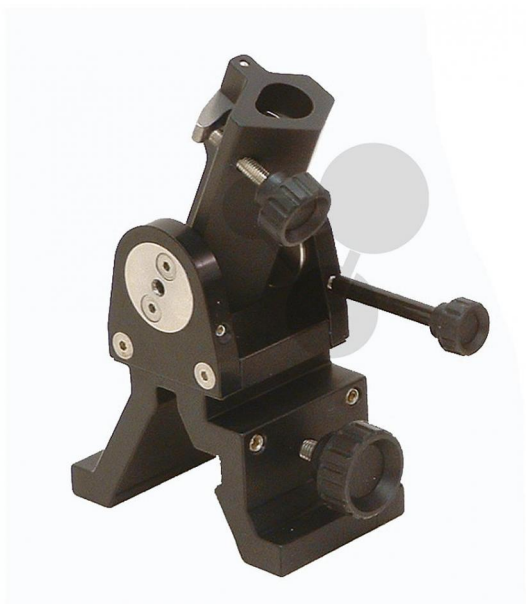

Sklopný jezdec

Nezávazná informace o pomůcce od www.conatex.cz ke dni 03.07.2024/DE1

Objednací číslo: 1070354

na stránku s
pomůckou

11.692,80 Kč s DPH

K vychýlení optických prvků z optické osy.

Technické údaje:

Rozsah otáčení $\pm 90^\circ$

Rozměry:

90 mm x 50 mm (výška sloupku x šířka jezdc)

CONATEX-DIDACTIC učební pomůcky, s.r.o. – Experimentální zařízení pro vědu a techniku

Společnost je zapsána v obchodním rejstříku Městského soudu v Praze oddíl C, vložka 69887
Jednatelé: RNDr. Jan Hotmar, Christoph Wolfspurger, www.conatex.cz