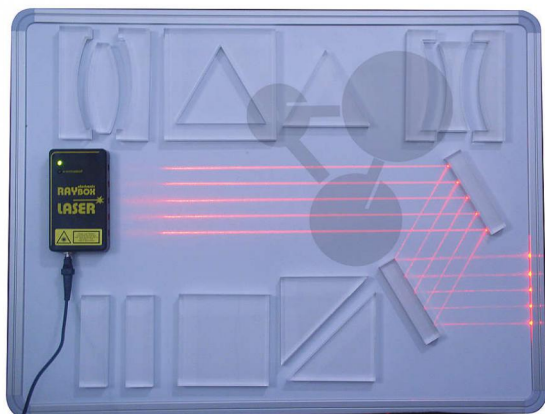

Doplňková magnetická optická sada Plus

Nezávazná informace o pomůcce od www.conatex.cz ke dni 11.04.2025/DE1

Objednací číslo: 1075205

na stránku s
pomůckou

10.022,40 Kč s DPH

Další optická tělesa jako doplnění sady Geometrická optika 100.7520.

15 dalších optických těles umožňuje demonstraci vztahů mezi indexem lomu a pozitivními nebo negativními optickými prvky.

Zajímavé pokusy se vzduchovými čočkami ukazují, proč optické prvky způsobují pozitivní nebo negativní lomy.

Laser a tabule není součástí dodávky.

Rozsah dodávky:

Konkávní a plankonkávní čočky, konvexní a plankonvexní čočky, rovnostranné hranoly, pravouhlý hranol, zrcátko, kondenzorová čočka, rozdělovač paprsku, periskop atd.

Dodává se v praktickém úložném kufříku.

CONATEX-DIDACTIC učební pomůcky, s.r.o. – Experimentální zařízení pro vědu a techniku

Společnost je zapsána v obchodním rejstříku Městského soudu v Praze oddíl C, vložka 69887

Jednatelé: RNDr. Jan Hotmar, Christoph Wolfspenger, www.conatex.cz

SÍDLO SPOLEČNOSTI

Velvarská 1698/31, 160 00 Praha 6, Česká republika
Telefon: (+420) 224 310 671, Fax: (+420) 224 310 676
E-mail: info@conatex.cz

PREDAJNÁ KANCELÁRIA

Zámocká 30, 811 01 Bratislava, Slovensko
Telefón: (+421) 220 545 137, Fax: (+421) 220 545 138
E-mail: info@conatex.sk

didacta
Verband der Bildungswirtschaft
worlddidac
MEMBER