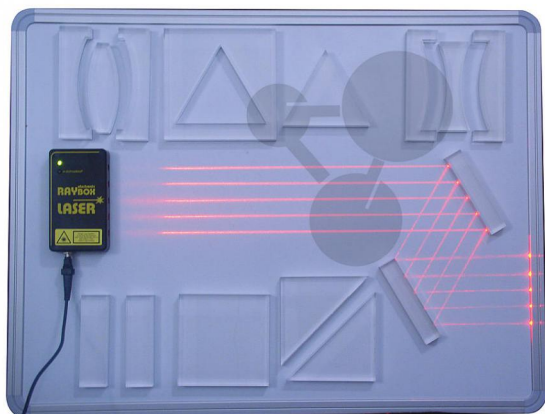

Doplňková magnetická optická sada Plus

Nezávazná informace o pomůcce od www.conatex.cz ke dni 05.07.2024/DE1

Objednací číslo: 1075205

na stránku s
pomůckou

9.187,20 Kč s DPH

Další optická tělesa jako doplnění sady Geometrická optika 100.7520.

15 dalších optických těles umožňuje demonstraci vztahů mezi indexem lomu a pozitivními nebo negativními optickými prvky.

Zajímavé pokusy se vzduchovými čočkami ukazují, proč optické prvky způsobují pozitivní nebo negativní lomy.

Laser a tabule není součástí dodávky.

Rozsah dodávky:

Konkávní a plankonkávní čočky, konvexní a plankonvexní čočky, rovnostranné hranoly, pravouhlý hranol, zrcátko, kondenzorová čočka, rozdělovač paprsku, periskop atd.

Dodává se v praktickém úložném kufříku.

CONATEX-DIDACTIC učební pomůcky, s.r.o. – Experimentální zařízení pro vědu a techniku

Společnost je zapsána v obchodním rejstříku Městského soudu v Praze oddíl C, vložka 69887

Jednatelé: RNDr. Jan Hotmar, Christoph Wolfspurger, www.conatex.cz

SÍDLO SPOLEČNOSTI

Velvarská 1698/31, 160 00 Praha 6, Česká republika
Telefon: (+420) 224 310 671, Fax: (+420) 224 310 676
E-mail: info@conatex.cz

PREDAJNÁ KANCELÁRIA

Zámocká 30, 811 01 Bratislava, Slovensko
Telefón: (+421) 220 545 137, Fax: (+421) 220 545 138
E-mail: info@conatex.sk

didacta
Verband der Bildungswirtschaft
worlddidac
MEMBER