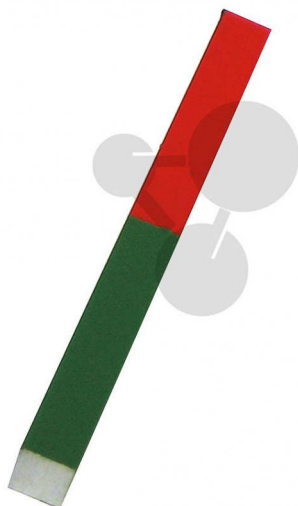

Tyčový magnet, AlNiCo

Nezávazná informace o pomůcce od www.conatex.cz ke dni 20.01.2025/DE1

Objednací číslo: 1077031

na stránku s
pomůckou

558,72 Kč s DPH

Průřez obdélník 10 mm x 15 mm, délka 100 mm.
Označené póly