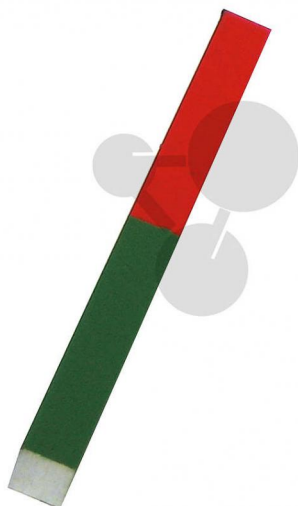

Tyčový magnet, AlNiCo

Nezávazná informace o pomůcce od www.conatex.cz ke dni 03.04.2025/DE1

Objednací číslo: 1077031

na stránku s
pomůckou

558,72 Kč s DPH

Průřez obdélník 10 mm x 15 mm, délka 100 mm.
Označené póly