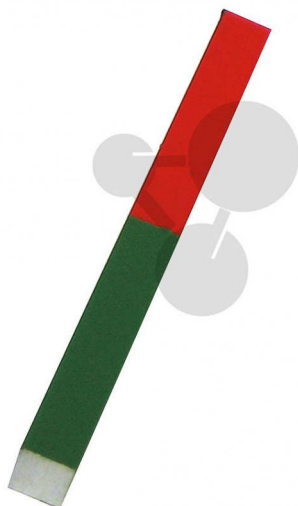

Tyčový magnet, AlNiCo

Nezávazná informace o pomůcce od www.conatex.cz ke dni 19.11.2024/DE1

Objednací číslo: 1077031

na stránku s
pomůckou

558,72 Kč s DPH

Průřez obdélník 10 mm x 15 mm, délka 100 mm.
Označené póly