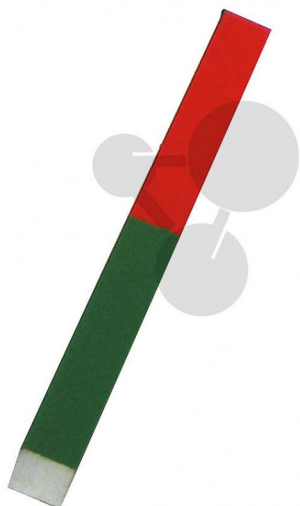

## Tyčový magnet, AlNiCo

Nezávazná informace o pomůcce od [www.conatex.cz](http://www.conatex.cz) ke dni 23.02.2025/DE1

Objednací číslo: 1077031

na stránku s  
pomůckou

558,72 Kč s DPH

Průřez obdélník 10 mm x 15 mm, délka 100 mm.  
Označené póly