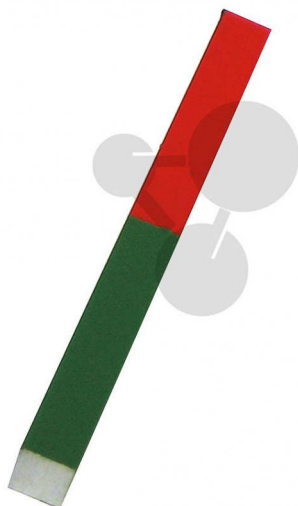

Tyčový magnet, AlNiCo

Nezávazná informace o pomůcce od www.conatex.cz ke dni 19.12.2024/DE1

Objednací číslo: 1077031

na stránku s
pomůckou

558,72 Kč s DPH

Průřez obdélník 10 mm x 15 mm, délka 100 mm.
Označené póly