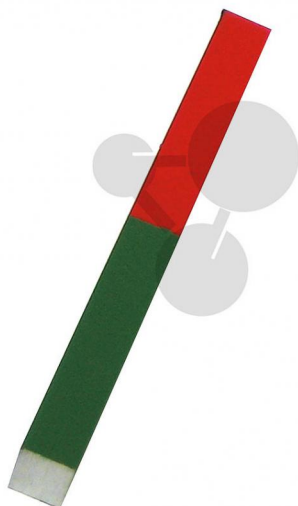

Tyčový magnet, AlNiCo

Nezávazná informace o pomůcce od www.conatex.cz ke dni 03.07.2024/DE1

Objednací číslo: 1077031

na stránku s
pomůckou

558,72 Kč s DPH

Průřez obdélník 10 mm x 15 mm, délka 100 mm.
Označené póly