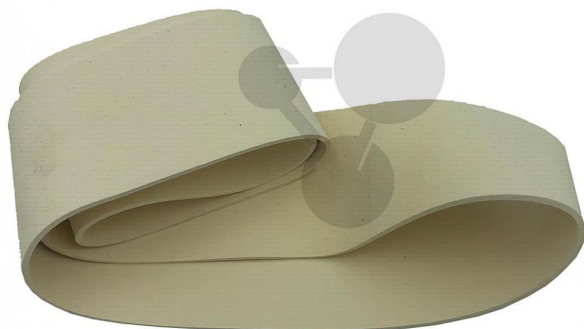

Náhradní pás pro Van de Graaffův generátor 1008106

Nezávazná informace o pomůcce od www.conatex.cz ke dni 20.01.2025/DE1

Objednací číslo: 1077040

na stránku s
pomůckou

2.246,40 Kč s DPH

Šířka: 50 mm, celková délka (napnutá): 770 mm.