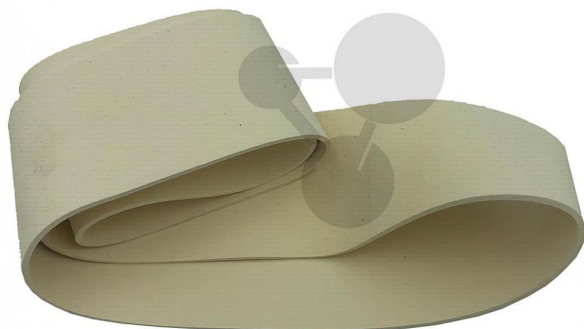

Náhradní pás pro Van de Graaffův generátor 1008106

Nezávazná informace o pomůcce od www.conatex.cz ke dni 19.11.2024/DE1

Objednací číslo: 1077040

na stránku s
pomůckou

2.246,40 Kč s DPH

Šířka: 50 mm, celková délka (napnutá): 770 mm.